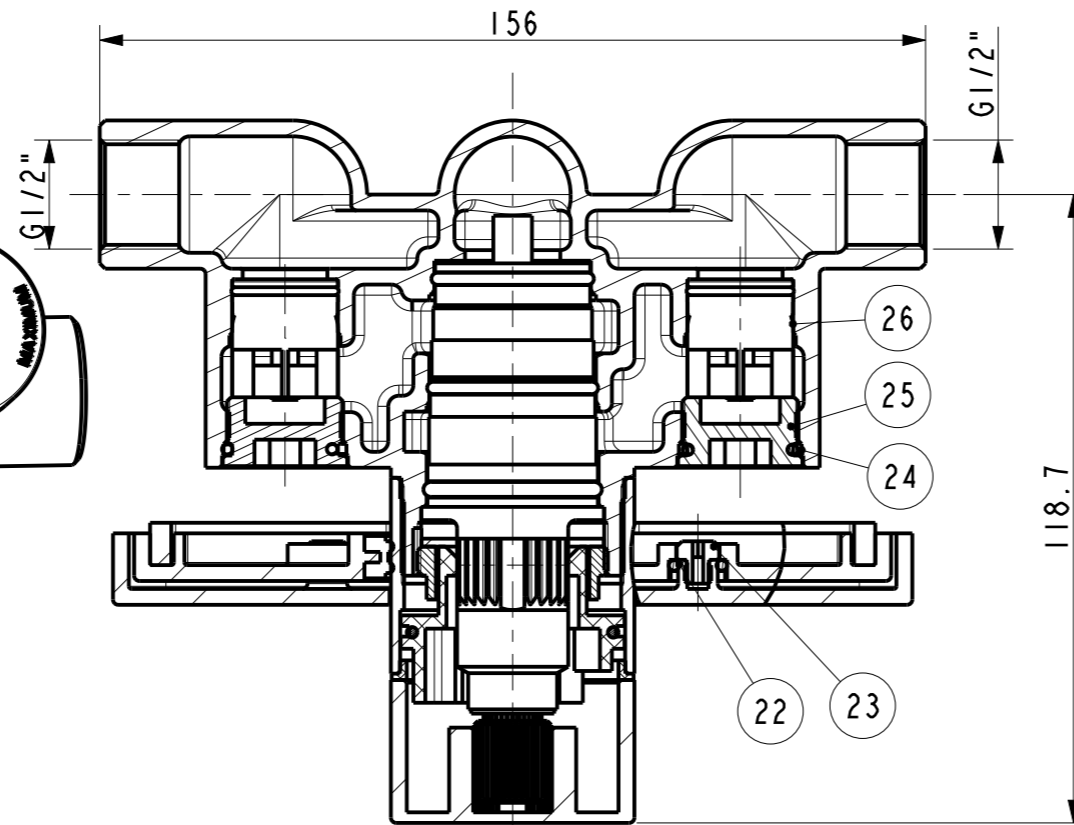

序号	料号	描述	材料	数量	备注
28	FF1-CN521N00000194	15818609F4\2002 保护套螺钉	SUS304	2	
27	FF1-CN521Z00004599	入墙式恒温阀保护套	PP	1	
26	FF1-CN521Z00000312	单向阀 0V D20 (31.4220.0)	Assembly	2	
25	FF1-CN521N00000049	1580492199\入墙恒温单向阀锁紧螺母	HPb59-1	2	
24	FF1-CN521G00000107	1581210799\O型圈 ?17.8* ?2	EPDM	2	
23	FF1-CN521J00000214	158180199U\入墙面板通用固定销钉	HPb59-1	4	
22	FF1-CN521G00000291	158A912789\O环 (7X2) (Water Mark)	NBR	4	
21	FF1-CN521J0010744B	入墙恒温阀芯铜套 (亚黑色)	HPb59-1	1	亚黑色
20	FF1-CN521Z00000143	1581387899\入墙恒温阀芯定位片	SUS304	1	
19	FF1-CN521N00000048	1580492099\入墙恒温阀芯锁紧螺母	HPb59-1	1	
18	FF1-CN521G00000131	1581215799\O环 ?36*2	NBR	1	
17	FF1-CN521Z00000144	1581400399\入墙恒温阀温度限位环	POM	1	
16	FF1-CN521W00000013	1581185299\入墙恒温阀把手垫圈	PA66	1	
15	FF1-CN521J0010944X	入墙恒温阀把手按钮 (亚黑色)	ZznA14-1	1	亚黑色
14	FF1-CN521N00000140	1581743099\螺钉M3X17	SUS304	1	
13	FF1-CN521Z00000182	1581602599\典雅单孔面盆龙头把手弹簧	SUS304	1	
12	FF1-CN521N00000130	一体式感应冲洗阀U管锁紧螺钉 M4X12	SUS304	1	
11	FF1-CN521J00000196	1581622899\32齿-36齿转换接头	HPb59-1	1	
10	FF1-CN521N00000228	希丽亚台面浴缸内六方把手螺钉M5*6	SUS304	1	
9	FF1-CN521Z44004950	1580970150\把手孔塞 (亚黑色)	ABS	1	亚黑色
8	FF1-CN521L0005044X	入墙式恒温控制阀把手 (亚黑色)	ZznA14-1	1	亚黑色
7	FF1-CN521F44000265	158K65178U\逸魅尚入墙式淋浴通用面板	ABS	1	亚黑色
6	FF1-CN521K00000034	新典入墙面板胶垫 (海绵垫) 4*8*570mm	EVA	1	
5	FF1-CN521F00000014	1580306799\入墙式淋浴龙头固定板	ABS	1	
4	FF1-CN521G00000206	Φ46入墙面板密封圈 (56*45*8)	NBR	1	
3	FF1-CN521N00000185	1581839699\感应冲洗阀紧固板紧固螺钉	SUS304	2	
2	FF1-CN521C00000012	AC-868\恒温阀阀芯 (CA43)	Assembly	1	
1	FF2Z0021-0010699MC	入墙式恒温控制阀本体	DZR Brass	1	