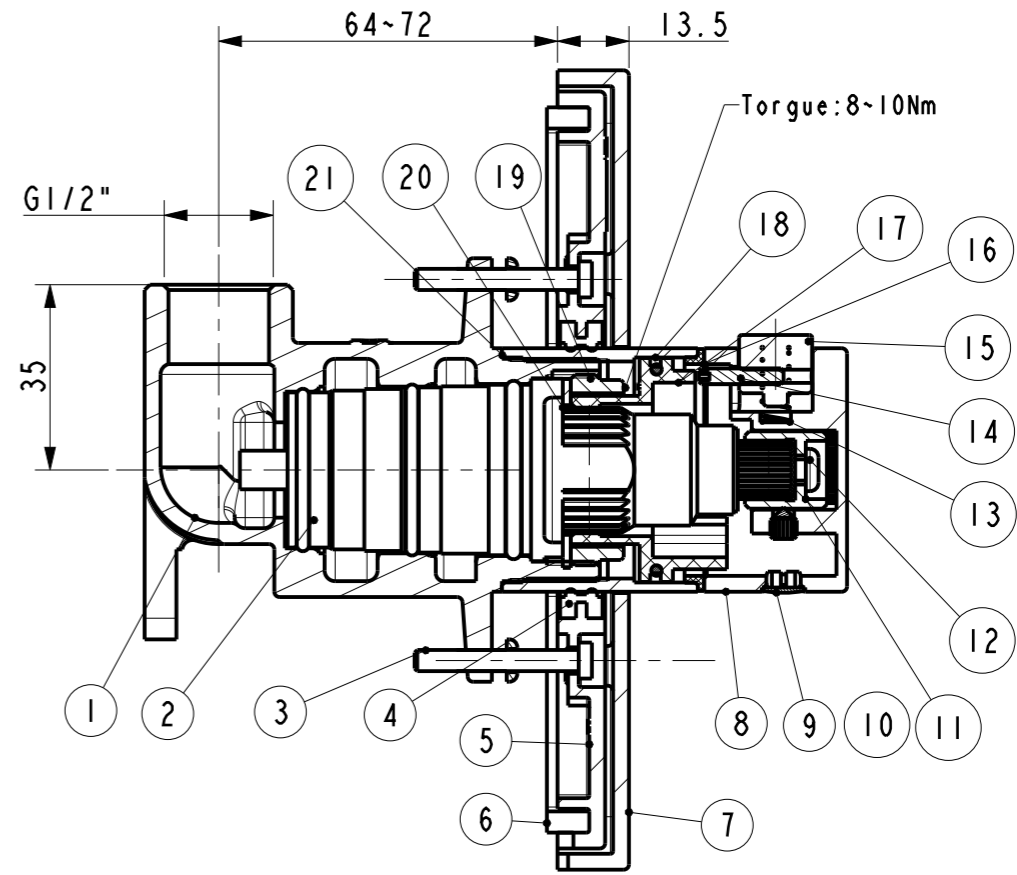

序号	料号	描述	材料	数量	备注
28	FF1-CN521N00000194	15818609F4\2002 保护套螺钉	SUS304	2	
27	FF1-CN521Z00004599	入墙式恒温阀保护套	PP	1	
26	FF1-CN521Z00000312	单向阀 0V D20 (31.4220.0)	Assembly	2	
25	FF1-CN521N00000049	1580492199\入墙恒温单向阀锁紧螺母	HPb59-1	2	
24	FF1-CN521G00000107	1581210799\O型圈 ?17.8* ?2	EPDM	2	
23	FF1-CN521J00000214	158180199U\入墙面板通用固定销钉	HPb59-1	4	
22	FF1-CN521G00000291	158A912789\O环 (7X2) (Water Mark)	NBR	4	
21	FF1-CN521J0010744B	入墙恒温阀芯铜套 (亚黑色)	HPb59-1	1	亚黑色
20	FF1-CN521Z00000143	1581387899\入墙恒温阀芯定位片	SUS304	1	
19	FF1-CN521N00000048	1580492099\入墙恒温阀芯锁紧螺母	HPb59-1	1	
18	FF1-CN521G00000131	1581215799\O环 ?36*2	NBR	1	
17	FF1-CN521Z00000144	1581400399\入墙恒温阀温度限位环	POM	1	
16	FF1-CN521W00000013	1581185299\入墙恒温阀把手垫圈	PA66	1	
15	FF1-CN521J0010944X	入墙恒温阀把手按钮 (亚黑色)	ZznA14-1	1	亚黑色
14	FF1-CN521N00000140	1581743099\螺钉M3X17	SUS304	1	
13	FF1-CN521Z00000182	1581602599\典雅单孔面盆龙头把手弹簧	SUS304	1	
12	FF1-CN521N00000130	一体式感应冲洗阀U管锁紧螺钉 M4X12	SUS304	1	
11	FF1-CN521J00000196	1581622899\32齿-36齿转换接头	HPb59-1	1	
10	FF1-CN521N00000228	希丽亚台面浴缸内六方把手螺钉M5*6	SUS304	1	
9	FF1-CN521Z44004950	1580970150\把手孔塞 (亚黑色)	ABS	1	亚黑色
8	FF1-CN521L0005044X	入墙式恒温控制阀把手 (亚黑色)	ZznA14-1	1	亚黑色
7	FF1-CN521F44000265	158K65178U\逸魅尚入墙式淋浴通用面板	ABS	1	亚黑色
6	FF1-CN521K00000034	新典入墙面板胶垫 (海绵垫) 4*8*570mm	EVA	1	
5	FF1-CN521F00000014	1580306799\入墙式淋浴龙头固定板	ABS	1	
4	FF1-CN521G00000206	Φ46入墙面板密封圈 (56*45*8)	NBR	1	
3	FF1-CN521N00000185	1581839699\感应冲洗阀紧固板紧固螺钉	SUS304	2	
2	FF1-CN521C00000012	AC-868\恒温阀阀芯 (CA43)	Assembly	1	
1	FF2Z0021-0010699MC	入墙式恒温控制阀本体	DZR Brass	1	

DESIGNED	刘卫群	2022.12.25	TITLE
CHECKED	段光强	2022.12.25	REF
APPROVED	李军志	2022.12.25	易舒喜入墙恒温控制阀 (哑光黑)
SCALE	MATERIAL	WEIGHT	DWG NO.
0.700	Assembly	[.0]	FFAS0930-709440BF0

REV	DESCRIPTION	DATE	NAME

SECTION C-C
E-E