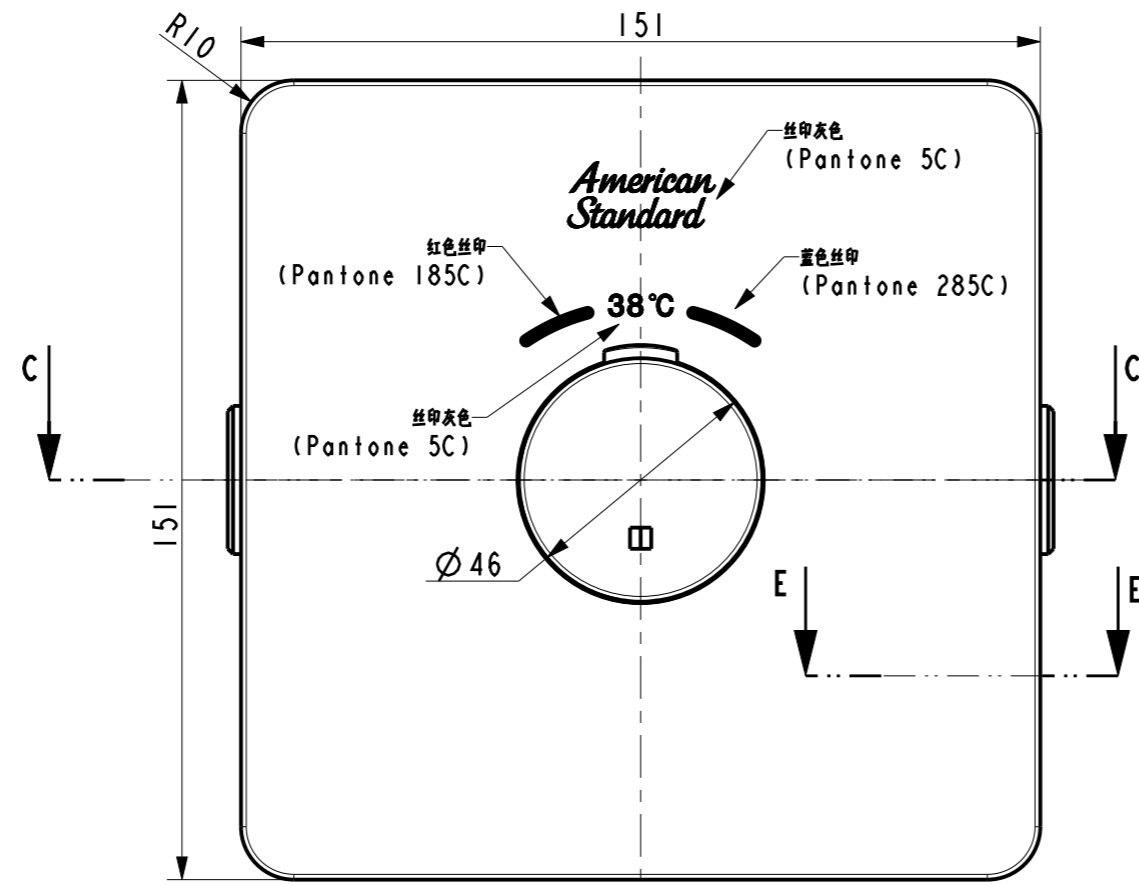

序号	料号	描述	材料	数量	备注
28	FF1-CN521N00000194	15818609F4\2002 保护套螺钉	SUS304	2	
27	FF1-CN521Z00004599	入墙式恒温阀保护套	PP	1	
26	FF1-CN521Z00000312	单向阀 0V D20 (31.4220.0)	Assembly	2	
25	FF1-CN521N00000049	1580492199\入墙恒温单向阀锁紧螺母	HPb59-1	2	
24	FF1-CN521G00000107	1581210799\O型圈 ?17.8* ?2	EPDM	2	
23	FF1-CN521J00000214	158180199U\入墙面板通用固定销钉	HPb59-1	4	
22	FF1-CN521G00000291	158A912789\O环 (7X2) (Water Mark)	NBR	4	
21	FF1-CN521J0010744B	入墙恒温阀芯铜套 (亚黑色)	HPb59-1	1	亚黑色
20	FF1-CN521Z00000143	1581387899\入墙恒温阀芯定位片	SUS304	1	
19	FF1-CN521N00000048	1580492099\入墙恒温阀芯锁紧螺母	HPb59-1	1	
18	FF1-CN521G00000131	1581215799\O环 ?36*2	NBR	1	
17	FF1-CN521Z00000144	1581400399\入墙恒温阀温度限位环	POM	1	
16	FF1-CN521W00000013	1581185299\入墙恒温阀把手垫圈	PA66	1	
15	FF1-CN521J0010944X	入墙恒温阀把手按钮 (亚黑色)	ZznA14-1	1	亚黑色
14	FF1-CN521N00000140	1581743099\螺钉M3X17	SUS304	1	
13	FF1-CN521Z00000182	1581602599\典雅单孔面盆龙头把手弹簧	SUS304	1	
12	FF1-CN521N00000130	一体式感应冲洗阀U管锁紧螺钉 M4X12	SUS304	1	
11	FF1-CN521J00000196	1581622899\32齿-36齿转换接头	HPb59-1	1	
10	FF1-CN521N00000228	希丽亚台面浴缸内六方把手螺钉M5*6	SUS304	1	
9	FF1-CN521Z44004950	1580970150\把手孔塞 (亚黑色)	ABS	1	亚黑色
8	FF1-CN521L0005044X	入墙式恒温控制阀把手 (亚黑色)	ZznA14-1	1	亚黑色
7	FF1-CN521F44000265	158K65178U\逸魅尚入墙式淋浴通用面板	ABS	1	亚黑色
6	FF1-CN521K00000034	新典入墙面板胶垫 (海绵垫) 4*8*570mm	EVA	1	
5	FF1-CN521F00000014	1580306799\入墙式淋浴龙头固定板	ABS	1	
4	FF1-CN521G00000206	Φ46入墙面板密封圈 (56*45*8)	NBR	1	
3	FF1-CN521N00000185	1581839699\感应冲洗阀紧固板紧固螺钉	SUS304	2	
2	FF1-CN521C00000012	AC-868\恒温阀阀芯 (CA43)	Assembly	1	
1	FF2Z0021-0010699MC	入墙式恒温控制阀本体	DZR Brass	1	