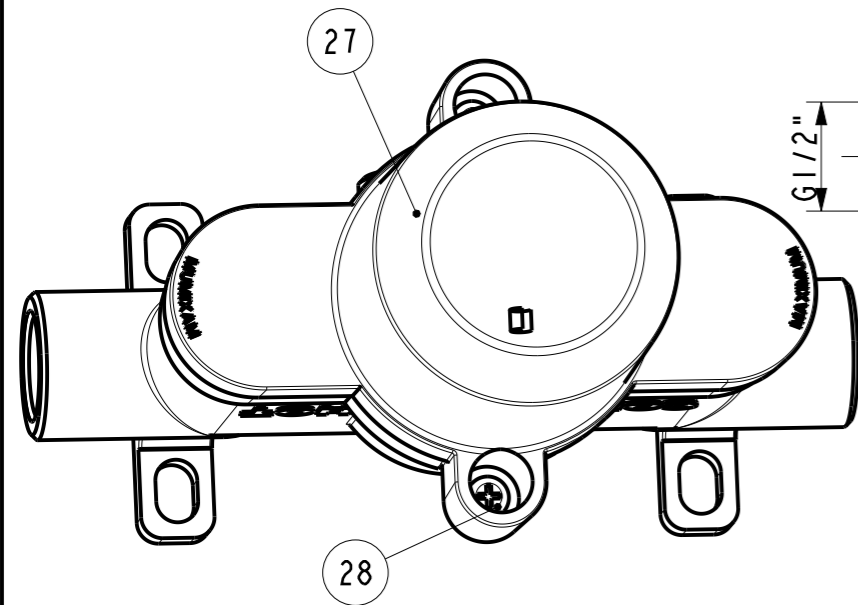

序号	料号	描述	材料	数量	备注
28	FF1-CN521N00000194	15818609F4\2002 保护套螺钉	SUS304	2	
27	FF1-CN521Z00004599	入墙式恒温阀保护套	PP	1	
26	FF1-CN521Z00000312	单向阀 0V D20 (31.4220.0)	Assembly	2	
25	FF1-CN521N00000049	1580492199\入墙恒温单向阀锁紧螺母	HPb59-1	2	
24	FF1-CN521G00000107	1581210799\O型圈 ?17.8* ?2	EPDM	2	
23	FF1-CN521J00000214	158180199U\入墙面板通用固定销钉	HPb59-1	4	
22	FF1-CN521G00000291	158A912789\O环 (7X2) (Water Mark)	NBR	4	
21	FF1-CN521J0010744B	入墙恒温阀芯铜套 (亚黑色)	HPb59-1	1	亚黑色
20	FF1-CN521Z00000143	1581387899\入墙恒温阀芯定位片	SUS304	1	
19	FF1-CN521N00000048	1580492099\入墙恒温阀芯锁紧螺母	HPb59-1	1	
18	FF1-CN521G00000131	1581215799\O环 ?36*2	NBR	1	
17	FF1-CN521Z00000144	1581400399\入墙恒温阀温度限位环	POM	1	
16	FF1-CN521W00000013	1581185299\入墙恒温阀把手垫圈	PA66	1	
15	FF1-CN521J0010944X	入墙恒温阀把手按钮 (亚黑色)	ZznA14-1	1	亚黑色
14	FF1-CN521N00000140	1581743099\螺钉M3X17	SUS304	1	
13	FF1-CN521Z00000182	1581602599\典雅单孔面盆龙头把手弹簧	SUS304	1	
12	FF1-CN521N00000130	一体式感应冲洗阀U管锁紧螺钉 M4X12	SUS304	1	
11	FF1-CN521J00000196	1581622899\32齿-36齿转换接头	HPb59-1	1	
10	FF1-CN521N00000228	希丽亚台面浴缸内六方把手螺钉M5*6	SUS304	1	
9	FF1-CN521Z44004950	1580970150\把手孔塞 (亚黑色)	ABS	1	亚黑色
8	FF1-CN521L0005044X	入墙式恒温控制阀把手 (亚黑色)	ZznA14-1	1	亚黑色
7	FF1-CN521F44000265	158K65178U\逸魅尚入墙式淋浴通用面板	ABS	1	亚黑色
6	FF1-CN521K00000034	新典入墙面板胶垫 (海绵垫) 4*8*570mm	EVA	1	
5	FF1-CN521F00000014	1580306799\入墙式淋浴龙头固定板	ABS	1	
4	FF1-CN521G00000206	Φ46入墙面板密封圈 (56*45*8)	NBR	1	
3	FF1-CN521N00000185	1581839699\感应冲洗阀紧固板紧固螺钉	SUS304	2	
2	FF1-CN521C00000012	AC-868\恒温阀阀芯 (CA43)	Assembly	1	
1	FF2Z0021-0010699MC	入墙式恒温控制阀本体	DZR Brass	1	