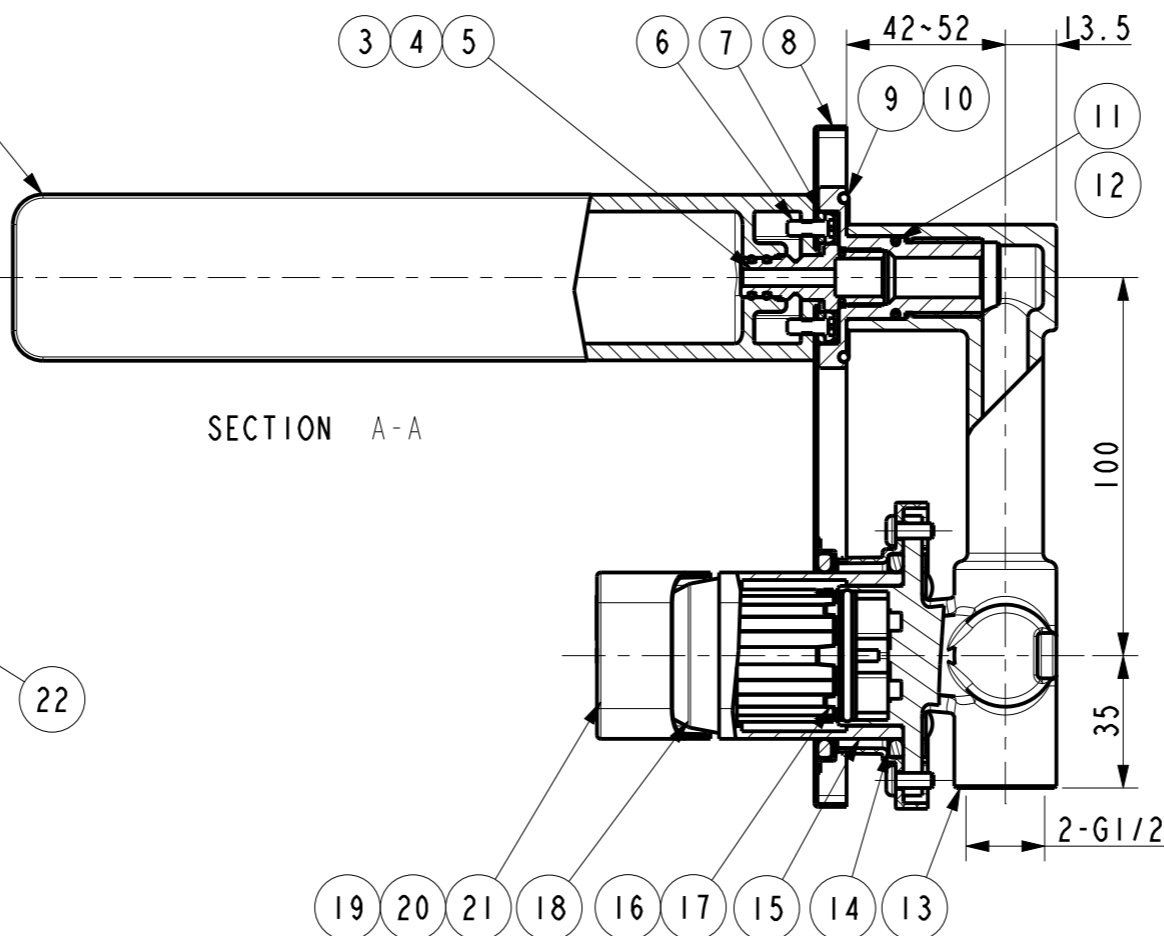

26	FF1-CN521A00000097	1582364399\M24X1 SLIM 起泡器扳手	1	PP	
25	FF1-CN521X00197448	PA型全铜手压排杆(带溢水口) 哑光黑	1	Assembly	哑光黑
24	FF1-CN521Z00000254	1582361599\H01入墙式混水阀内六方板手	1	Q235	
23	FF1-CN521Z00000310	1585969799\AA32入墙式面盆龙头堵头	1	PP	
22	FF1-CN521J00000556	1582226499\A41入墙式面盆龙头保护套	1	PP	
21	FF1-CN521N00000228	158A917376\希丽亚台面浴缸内六方把手螺钉M5*	1	SUS304	
20	FF1-CN521Z44004950	把手孔塞 哑光黑	1	ABS	哑光黑
19	FF1-CN521L44000191	A41单孔把手 哑光黑	1	ZZnAl4-1	哑光黑
18	FF1-CN521F0004044P	阿卡西亚单孔顶盖(改进型) 哑光黑	1	ABS	哑光黑
17	FF1-CN521N00000091	1580664199\迈阿密入墙式浴缸水嘴锁紧螺母 (603	1	HPb59-1	
16	FF1-CN521C00000057	1585915199\35#ECO高脚阀芯 (KN-35 ECP)	1	Assembly	
15	FF1-CN521J44000554	A41入墙龙头阀芯铜套 哑光黑	1	HPb59-1	哑光黑
14	FF1-CN521G00000362	1581187599\A41入墙式面盆龙头密封圈	2	NBR70	
13	FFZZ1304-10150BDMC	1580055599.MC\A41入墙式脸盆龙头本体 (加工件	1	GkMs60Fk	
12	FF1-CN521G00000251	158A912621\O型圈 φ17*2	1	NBR70	
11	FF1-CN521G00000289	158A912763\O环 φ11*φ1.5	1	NBR70	
10	FF1-CN521G00000361	1591276099\O型圈-39.34*2.62,完成品	1	NBR70	
9	FF1-CN521J00000304	1582192599\A32出水口连接盘-除铅	1	HPb59-1	
8	FF1-CN521F44000281	A41入墙面盆龙头面板 哑光黑	1	H62	哑光黑
7	FF1-CN521F00000015	1580306899\A32出水口出固定板	1	HPb59-1	
6	FF1-CN521N00000194	15818609F4\2002 保护套螺钉	8	SUS304	
5	FF1-CN521N44000187	阿卡西亚单孔脸盆出水口锁紧螺钉	1	SUS304	
4	FF1-CN521G00000104	1581210299\O型圈 6.5*1.7	2	NBR70	
3	FF1-CN521J00000552	1581624599\A41入墙面盆出水口接头-除铅	1	HPb59-1	
2	FFZZ1304-10144BPPL	A41入墙式脸盆龙头出水口 哑光黑	1	GkMs60Fk	哑光黑
1	FF1-CN521A00000102	M24X1 SLIM Air 可调角度起泡器 (2.2gpm)	1	Assembly	

SCALE 0.500

REV	DESCRIPTION	DATE	NAME

No.	Part Code	Part Name	Qty	Material	Remark
DESIGNED	刘卫群	2022.10.12	TITLE		
CHECKED	张光强	2022.10.12	REF		
APPROVED	李海龙	2022.10.12	新阿卡西亚入墙碗盆龙头_亚黑色		
SCALE	MATERIAL	WEIGHT	DWG NO.		
1:2	Assembly		FFAS1304-101440BFO		