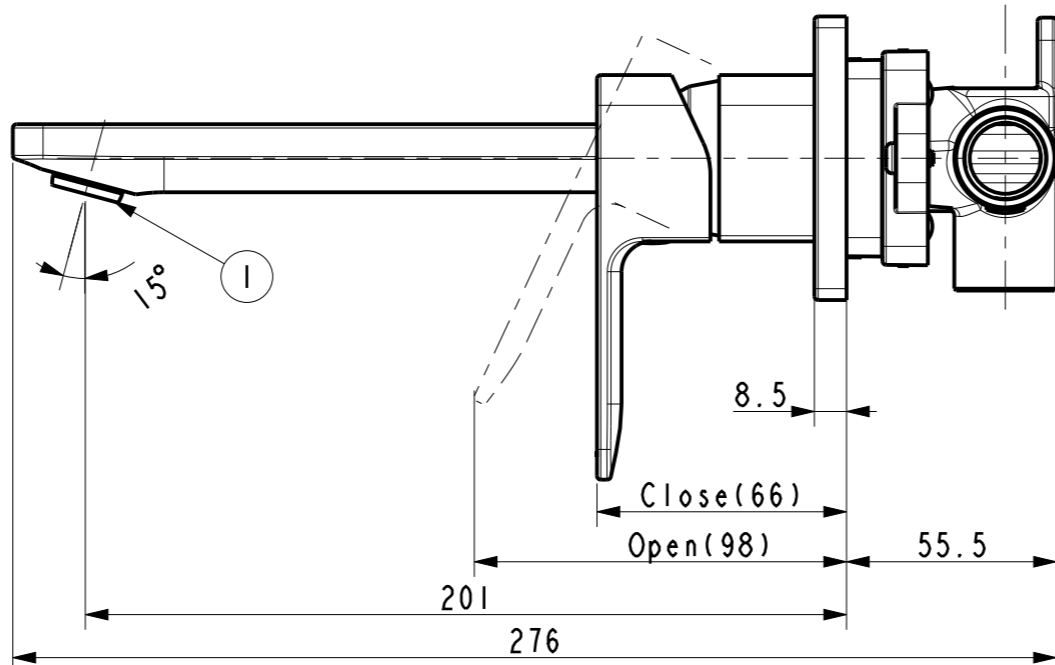

26	FF1-CN521A00000097	1582364399\M24X1 SLIM 起泡器扳手	1	PP	
25	FF1-CN521X00197448	PA型全铜手压排杆(带溢水口) 哑光黑	1	Assembly	哑光黑
24	FF1-CN521Z00000254	1582361599\H01入墙式混水阀内六方板手	1	Q235	
23	FF1-CN521Z00000310	1585969799\AA32入墙式面盆龙头堵头	1	PP	
22	FF1-CN521J00000556	1582226499\A41入墙式面盆龙头保护套	1	PP	
21	FF1-CN521N00000228	158A917376\希丽亚台面浴缸内六方把手螺钉M5*	1	SUS304	
20	FF1-CN521Z44004950	把手孔塞 哑光黑	1	ABS	哑光黑
19	FF1-CN521L44000191	A41单孔把手 哑光黑	1	ZZnAl4-1	哑光黑
18	FF1-CN521F0004044P	阿卡西亚单孔顶盖(改进型) 哑光黑	1	ABS	哑光黑
17	FF1-CN521N00000091	1580664199\迈阿密入墙式浴缸水嘴锁紧螺母 (603	1	HPb59-1	
16	FF1-CN521C00000057	1585915199\35#ECO高脚阀芯 (KN-35 ECP)	1	Assembly	
15	FF1-CN521J44000554	A41入墙龙头阀芯铜套 哑光黑	1	HPb59-1	哑光黑
14	FF1-CN521G00000362	1581187599\A41入墙式面盆龙头密封圈	2	NBR70	
13	FFZZ1304-10150BDMC	1580055599.MC\A41入墙式脸盆龙头本体 (加工件	1	GkMs60Fk	
12	FF1-CN521G00000251	158A912621\O型圈 φ17*2	1	NBR70	
11	FF1-CN521G00000289	158A912763\O环 φ11*φ1.5	1	NBR70	
10	FF1-CN521G00000361	1591276099\O型圈-39.34*2.62,完成品	1	NBR70	
9	FF1-CN521J00000304	1582192599\A32出水口连接盘-除铅	1	HPb59-1	
8	FF1-CN521F44000281	A41入墙面盆龙头面板 哑光黑	1	H62	哑光黑
7	FF1-CN521F00000015	1580306899\A32出水口出固定板	1	HPb59-1	
6	FF1-CN521N00000194	15818609F4\2002 保护套螺钉	8	SUS304	
5	FF1-CN521N44000187	阿卡西亚单孔脸盆出水口锁紧螺钉	1	SUS304	
4	FF1-CN521G00000104	1581210299\O型圈 6.5*1.7	2	NBR70	
3	FF1-CN521J00000552	1581624599\A41入墙面盆出水口接头-除铅	1	HPb59-1	
2	FFZZ1304-10144BPPL	A41入墙式脸盆龙头出水口 哑光黑	1	GkMs60Fk	哑光黑
1	FF1-CN521A00000102	M24X1 SLIM Air 可调角度起泡器 (2.2gpm)	1	Assembly	

SCALE 0.500

REV	DESCRIPTION	DATE	NAME

No.	Part Code	Part Name	Qty	Material	Remark
DESIGNED	刘卫群	2022.10.12	TITLE		
CHECKED	张光强	2022.10.12	REF		
APPROVED	李海龙	2022.10.12	新阿卡西亚入墙碗盆龙头_亚黑色		
SCALE	MATERIAL	WEIGHT	DWG NO.		
1:2	Assembly		FFAS1304-101440BFO		