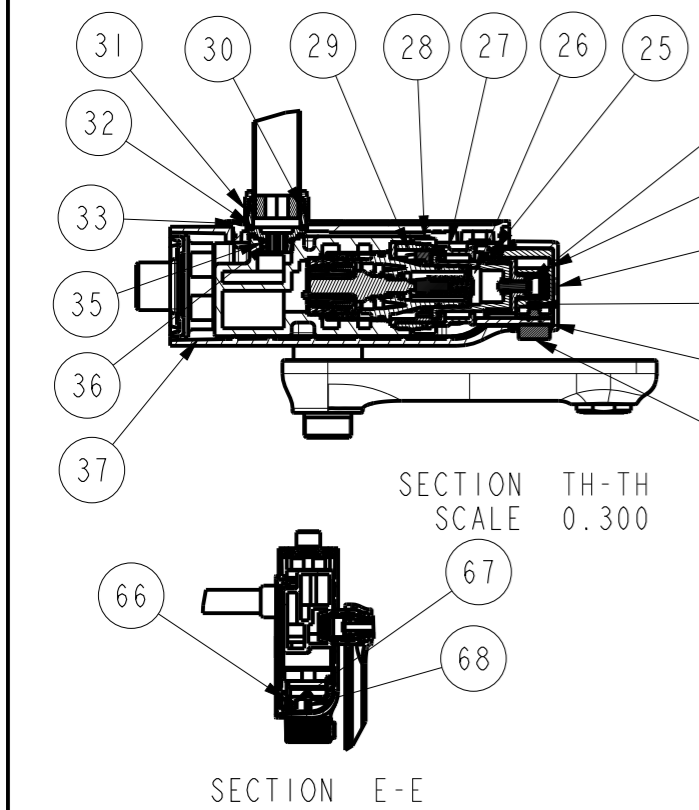

技术要求
性能符合 W110.0570 内控标准-恒温水嘴(通用)
普通盒包装 包装需符合美标包装测试要求
产品装配后表面符合 W110.0589 要求。

78	FF1-CN521J002374B	496淋浴柱出水口外套 哑光黑	HP69-1	1	哑光黑
77	FF1-CN521D001679P	按钮固定限位球(黑色)	PCM	2	
76	FF1-CN521D0000268	1582381099\入墙或感应小便冲洗盘	Assem	2	
75	FF1-CN521A00000079	158A922388\水过滤器(A922388AA)	Assem	1	
74	FF1-CN521A44000002	158A922388\水过滤器(A922388AA)	HP69-1	1	哑光黑
73	FF1-CN521N0008144B	出水口软管螺母 哑光黑	G4Ms60Fk	1	哑光黑
72	FF1-CN521N0008144B	出水口软管螺母 哑光黑	HP69-1	1	哑光黑
71	FF1-CN521C0004298B	切换阀组件	Assem	1	
70	FF1-CN521N00000223	158A917227\淋浴柱台面内部内六角螺母M6*8	SUS304	2	
69	FF1-CN521D001349P	按钮把手调节杆	PCM	2	
68	FF1-CN521D001349P	按钮把手调节杆	SUS304	4	
67	FF1-CN521D001349P	按钮把手调节杆	PCM	2	
66	FF1-CN521D001349P	按钮把手调节杆	S403	2	
65	FF1-CN521N00000133	1581741899\螺母M3*4	SUS304	4	
64	FF1-CN521D0000429	1581881199\可调节淋浴喷头软管 白色	PP	6	
63	FF1-CN521N00000197	1581881199\可调节淋浴喷头软管 白色	SUS304	6	
62	FF1-CN521D001279P	球头内方形把手 (S15)	Q235	1	
61	FF1-CN521D0000254	1582361599\H01入墙式淋浴水嘴内六角扳手	Q235	1	
60	FF1-CN521D0001499	D14015单向阀 (T10106)	Assem	1	
59	FF1-CN521F000444P	按钮装饰盖(手压及出水口) 哑光黑	ABS	1	哑光黑
58	FF1-CN521N00000173	1581837799\螺母 M2.5*6	SUS304	2	
57	FF1-CN521D002369B	淋浴柱花洒固定吊杆组件 (900mm)	Assem	1	抛光镀铬
56	FF1-CN521D004161P	防缠绕软管-1.5M 哑光黑	Assem	1	哑光黑

DESIGNED	刘卫群	2022.10.12	TITLE
CHECKED	刘卫群	2022.10.12	REF
APPROVED	刘卫群	2022.10.12	易舒喜挂墙式自动恒温淋浴柱 (三出水) 格调黑
SCALE	MATERIAL	WEIGHT	DWG NO.
0.150	Assembly	[.0]	FFAS4956-601440BF0

REV	DESCRIPTION	DATE	NAME