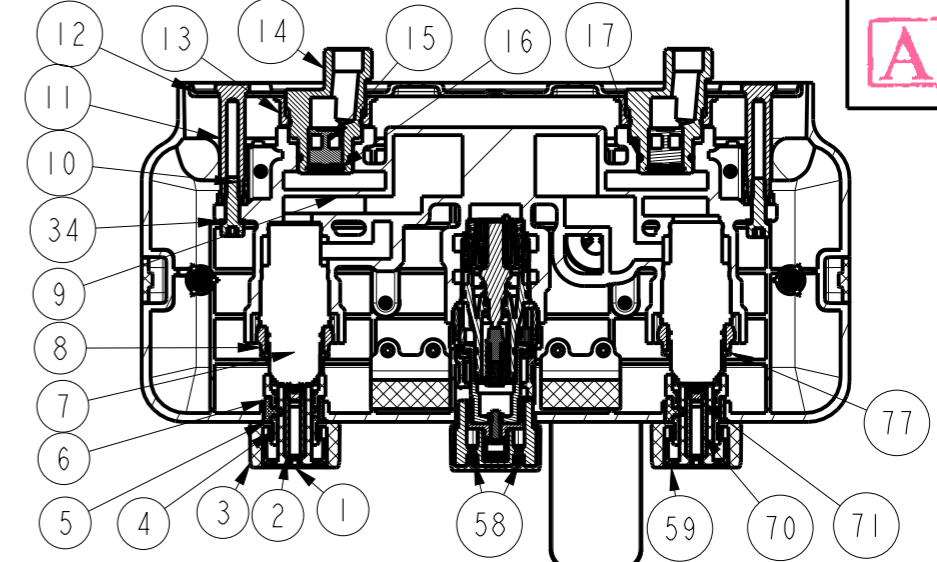

技术要求
性能符合 W110.0570 内控标准-恒温水嘴(通用)
普通盒包装 包装需符合美标包装测试要求
产品装配后表面符合 W110.0589 要求。

78	FF1-CN521J002374B	496淋浴柱出水口外套 哑光黑	HP69-1	1	哑光黑
77	FF1-CN521D001679P	按钮固定限位球(黑色)	PCM	2	
76	FF1-CN521D0000268	1582381099\入墙或感应小便冲洗盘	Assem	2	
75	FF1-CN521A00000079	158A922388\水过滤器(A922388AA)	Assem	1	
74	FF1-CN521A44000002	158A922388\水过滤器(A922388AA)	HP69-1	1	哑光黑
73	FF1-CN521N0008144B	出水口软管螺母 哑光黑	G4Ms60Fk	1	哑光黑
72	FF1-CN521N0008144B	出水口软管螺母 哑光黑	HP69-1	1	哑光黑
71	FF1-CN521C0004298B	切换阀组件	Assem	1	
70	FF1-CN521N00000223	158A917227\淋浴柱台面内部内六角螺母M6*8	SUS304	2	
69	FF1-CN521D001349P	按钮把手调节杆	PCM	2	
68	FF1-CN521D001349P	按钮把手调节杆	SUS304	4	
67	FF1-CN521D001349P	按钮把手调节杆	PCM	2	
66	FF1-CN521D001349P	按钮把手调节杆	S403	2	
65	FF1-CN521N00000133	1581741899\螺母M3*4	SUS304	4	
64	FF1-CN521D0000429	1581881199\可调节淋浴喷头软管 白色	PP	6	
63	FF1-CN521N00000197	1581881199\可调节淋浴喷头软管 白色	SUS304	6	
62	FF1-CN521D001279P	球头内方形把手 (S15)	Q235	1	
61	FF1-CN521D0000254	1582361599\H01入墙式淋浴水嘴内六角扳手	Q235	1	
60	FF1-CN521D0001499	D14015单向阀 (T10106)	Assem	1	
59	FF1-CN521F000444P	按钮装饰盖(手压及出水口) 哑光黑	ABS	1	哑光黑
58	FF1-CN521N00000173	1581837799\螺母 M2.5*6	SUS304	2	
57	FF1-CN521D002369B	淋浴柱花洒固定吊杆组件 (900mm)	Assem	1	抛光镀铬
56	FF1-CN521D004161P	防缠绕软管-1.5M 哑光黑	Assem	1	哑光黑

DESIGNED	刘卫群	2022.10.12	TITLE
CHECKED	刘卫群	2022.10.12	REF
APPROVED	刘卫群	2022.10.12	易舒喜挂墙式自动恒温淋浴柱 (三出水) 格调黑
SCALE	MATERIAL	WEIGHT	DWG NO.
0.150	Assembly	[.0]	FFAS4956-601440BF0

REV	DESCRIPTION	DATE	NAME