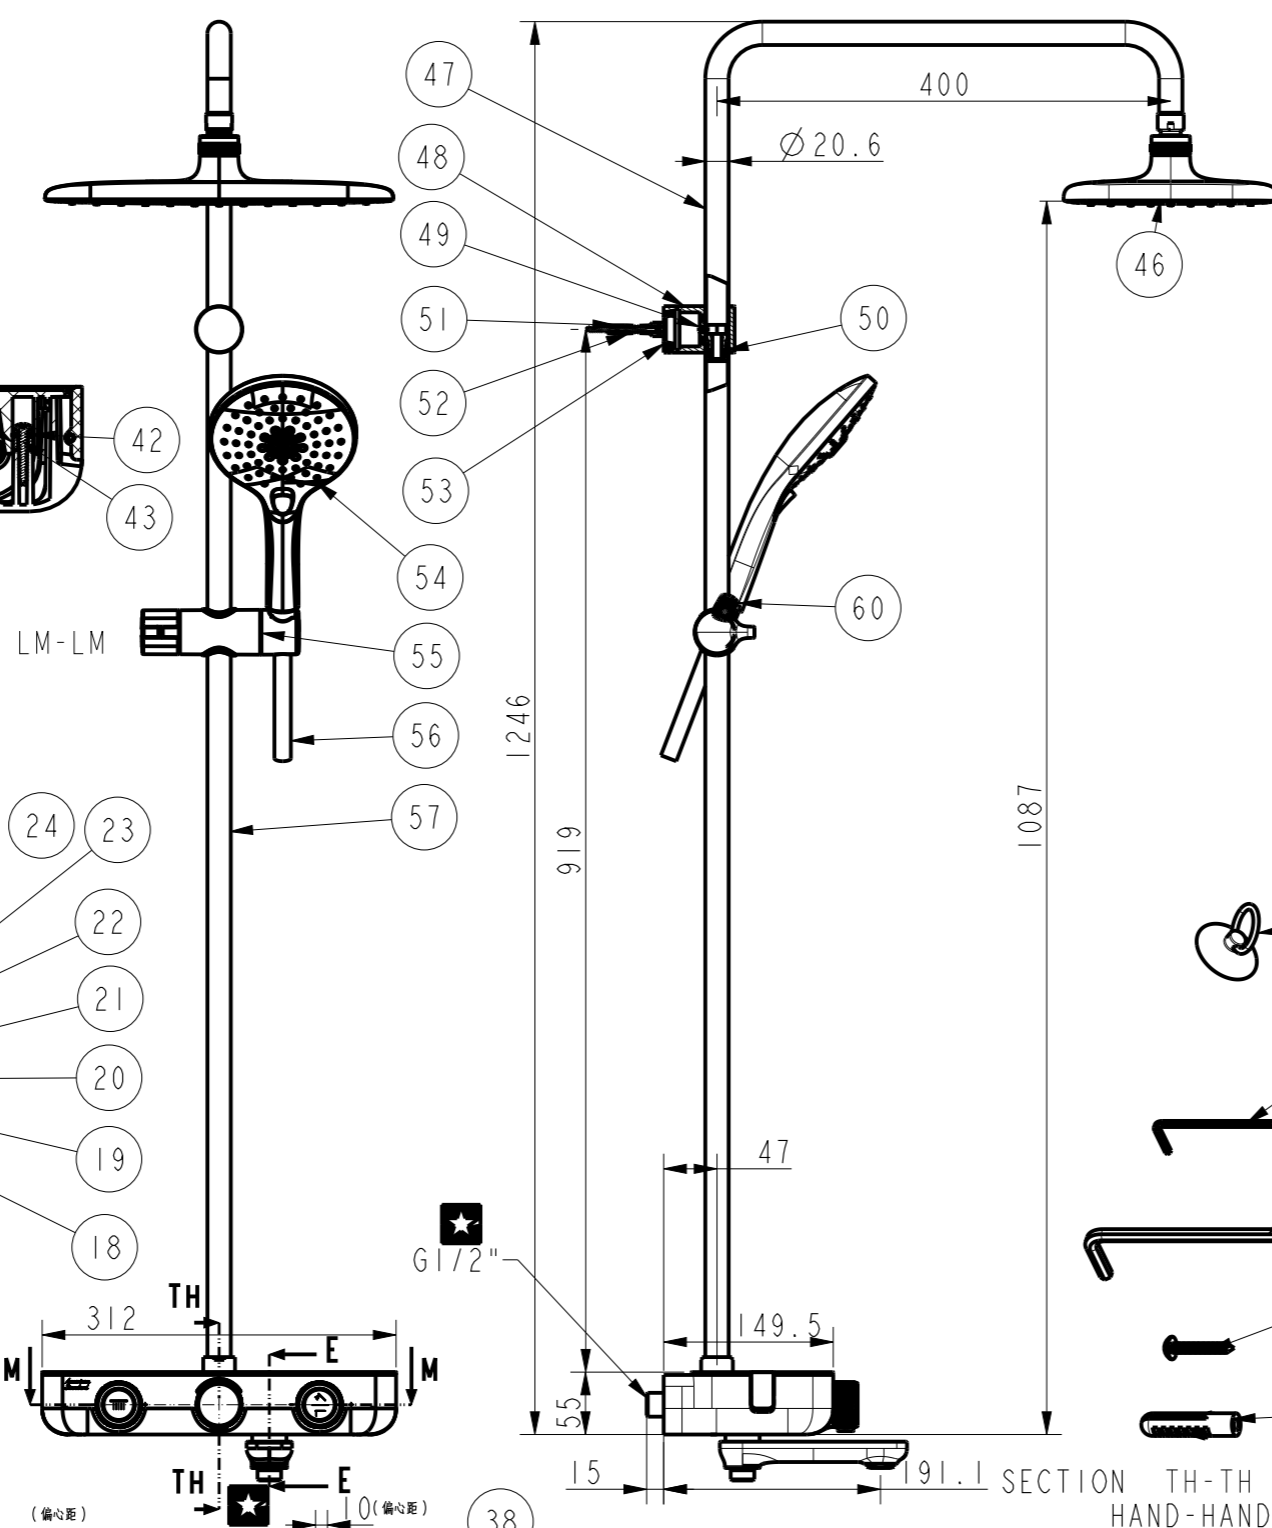

技术要求
性能符合 W110.0570 内控标准-恒温水嘴(通用)
普通盒包装 包装需符合美标包装测试要求
产品装配后表面符合 W110.0589 要求。

78	FF1-CN521J002374B	496淋浴柱出水口外套 哑光黑	HP69-1	1	哑光黑
77	FF1-CN521D001679P	按钮固定限位球(黑色)	PCM	2	
76	FF1-CN521D0000268	1582381099\入墙或感应小便冲洗盘	Assem	2	
75	FF1-CN521A00000079	158A922388\水过滤器(A922388AA)	Assem	1	
74	FF1-CN521A44000002	158A922388\水过滤器(A922388AA)	HP69-1	1	哑光黑
73	FF1-CN521N0008144B	出水口软管螺母 哑光黑	G4Ms60Fk	1	哑光黑
72	FF1-CN521N0008144B	出水口软管螺母 哑光黑	HP69-1	1	哑光黑
71	FF1-CN521C0004298B	切换阀组件	Assem	1	
70	FF1-CN521N00000223	158A917227\淋浴柱台面内部内六角螺母M6*8	SUS304	2	
69	FF1-CN521D001349P	按钮把手调节杆	PCM	2	
68	FF1-CN521D001349P	按钮把手调节杆	SUS304	4	
67	FF1-CN521D001349P	按钮把手调节杆	PCM	2	
66	FF1-CN521D001349P	按钮把手调节杆	S403	2	
65	FF1-CN521N00000133	1581741899\螺母M3*4	SUS304	4	
64	FF1-CN521D0000429	1581881199\可调节淋浴喷头软管 白色	PP	6	
63	FF1-CN521N00000197	1581881199\可调节淋浴喷头软管 白色	SUS304	6	
62	FF1-CN521D001279P	球头内方形把手 (S15)	Q235	1	
61	FF1-CN521D0000254	1582361599\H01入墙式淋浴水嘴内六角扳手	Q235	1	
60	FF1-CN521D0001499	D14015单向阀 (T10106)	Assem	1	
59	FF1-CN521F000444P	按钮装饰盖(手压及出水口) 哑光黑	ABS	1	哑光黑
58	FF1-CN521N00000173	1581837799\螺母 M2.5*6	SUS304	2	
57	FF1-CN521D002369B	淋浴柱花洒固定吊杆组件 (900mm)	Assem	1	抛光镀铬
56	FF1-CN521D004161P	防缠绕软管-1.5M 哑光黑	Assem	1	哑光黑

DESIGNED	刘卫群	2022.10.12	TITLE
CHECKED	刘卫群	2022.10.12	REF
APPROVED	刘卫群	2022.10.12	易舒喜挂墙式自动恒温淋浴柱 (三出水) 格调黑
SCALE	MATERIAL	WEIGHT	DWG NO.
0.150	Assembly	[.0]	FFAS4956-601440BF0

REV	DESCRIPTION	DATE	NAME