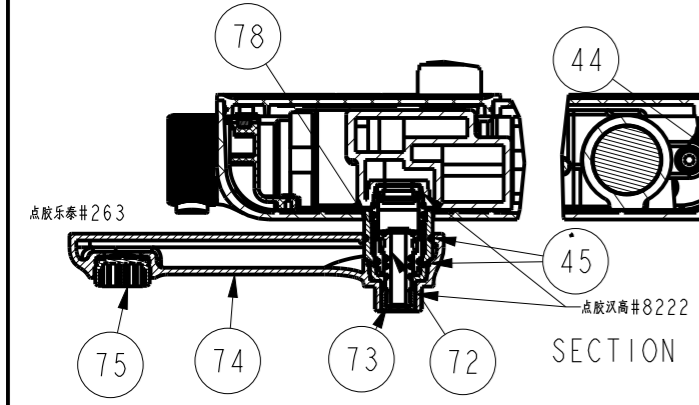

技术要求
性能符合 W110.0570 内控标准-恒温水嘴(通用)
普通盒包装 包装需符合美标包装测试要求
产品装配后表面符合 W110.0589 要求。

78	FF1-CN521J002374B	496淋浴柱出水口外套 哑光黑	HP69-1	1	哑光黑
77	FF1-CN521D001679P	按钮固定限位球(黑色)	PCM	2	
76	FF1-CN521D0000268	1582381099\入墙或感应小便冲洗盘	Assem	2	
75	FF1-CN521A00000079	158A922388\水过滤器(A922388AA)	Assem	1	
74	FF1-CN521A44000002	158A922388\水过滤器(A922388AA)	HP69-1	1	哑光黑
73	FF1-CN521N0008144B	出水口软管螺母 哑光黑	G4Ms60Fk	1	哑光黑
72	FF1-CN521N0008144B	出水口软管螺母 哑光黑	HP69-1	1	哑光黑
71	FF1-CN521C0004298B	切换阀组件	Assem	1	
70	FF1-CN521N00000223	158A917227\淋浴柱台面内部内六角螺母M6*8	SUS304	2	
69	FF1-CN521D001349P	按钮把手调节杆	PCM	2	
68	FF1-CN521D001349P	按钮把手调节杆	SUS304	4	
67	FF1-CN521D001349P	按钮把手调节杆	PCM	2	
66	FF1-CN521D001349P	按钮把手调节杆	S403	2	
65	FF1-CN521N00000133	1581741899\螺母M3*4	SUS304	4	
64	FF1-CN521D0000429	1581881199\可调节淋浴喷头软管 白色	PP	6	
63	FF1-CN521N00000197	1581881199\可调节淋浴喷头软管 白色	SUS304	6	
62	FF1-CN521D001279P	球头内方形把手 (S15)	Q235	1	
61	FF1-CN521D0000254	1582361599\H01入墙式淋浴水嘴内六角扳手	Q235	1	
60	FF1-CN521D0001499	D14015单向阀 (T10106)	Assem	1	
59	FF1-CN521F000444P	按钮装饰盖(手压及出水口) 哑光黑	ABS	1	哑光黑
58	FF1-CN521N00000173	1581837799\螺母 M2.5*6	SUS304	2	
57	FF1-CN521D002369B	淋浴柱花洒固定吊杆组件 (900mm)	Assem	1	抛光镀铬
56	FF1-CN521D004161P	防缠绕软管-1.5M 哑光黑	Assem	1	哑光黑

DESIGNED	刘卫群	2022.10.12	TITLE
CHECKED	刘卫群	2022.10.12	REF
APPROVED	刘卫群	2022.10.12	易舒喜挂墙式自动恒温淋浴柱 (三出水) 格调黑
SCALE	MATERIAL	WEIGHT	DWG NO.
0.150	Assembly	[.0]	FFAS4956-601440BF0

REV	DESCRIPTION	DATE	NAME