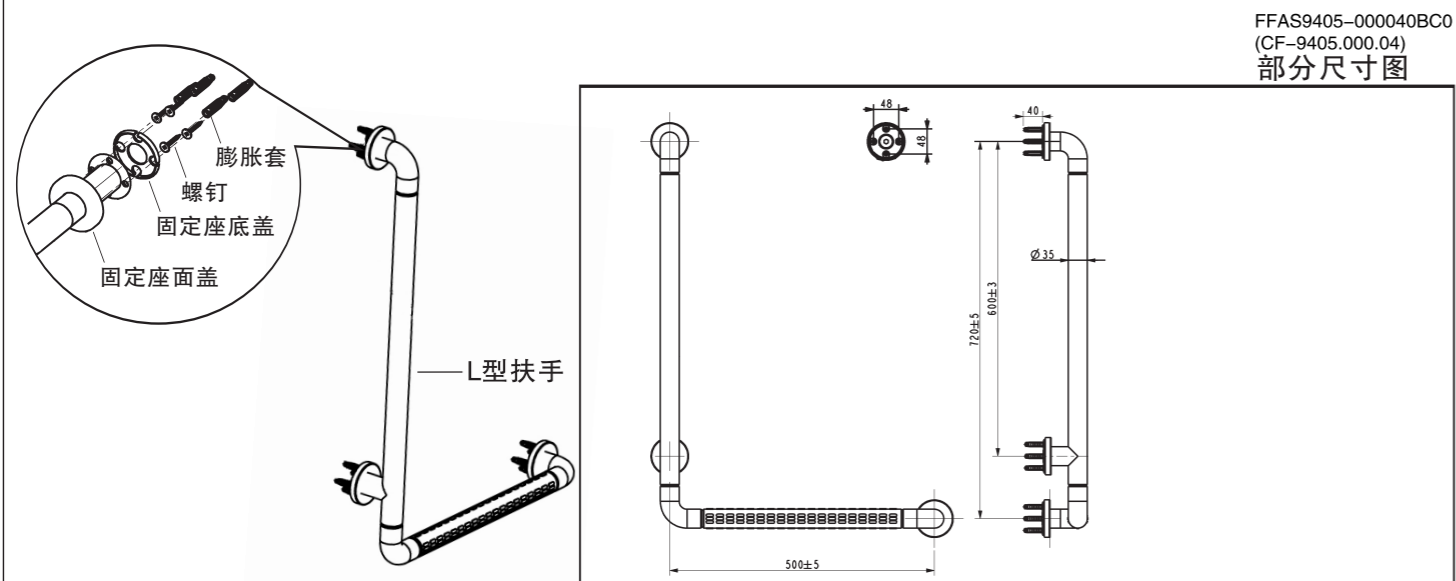

FFAS9401-000040BC0 (CF-9401.000.04) 上翻扶手(C601) Grab Bar C601	FFAS9402-000040BC0 (CF-9402.000.04) 多功能扶手(C603) Grab Bar C603	FFAS9403-000040BC0 (CF-9403.000.04) 落地小便斗扶手(C619) Grab Bar C619	FFAS9404-000040BC0 (CF-9404.000.04) L型扶手(左向)(C606) Grab Bar C606 Left	FFAS9405-000040BC0 (CF-9405.000.04) L型扶手(右向)(C606) Grab Bar C606 Right	FFAS9406-000040BC0 (CF-9406.000.04) 淋浴扶手(C608+C610) Armrest C608&C610	FFAS9407-000040BC0 (CF-9407.000.04) 淋浴凳(C609) Grab Bar C609

American Standard

1-b 零件明细 / 部分尺寸图