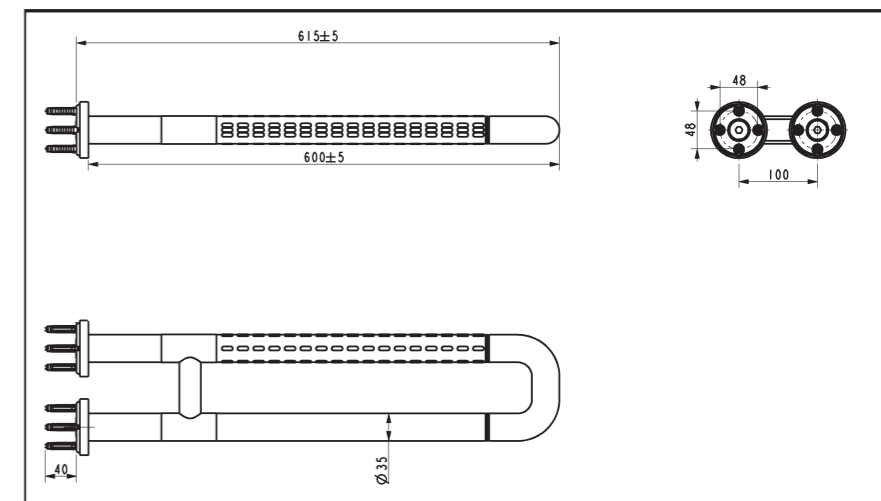

安装者注意:
安装完成后, 请将此说明书留给用户。

1-a 零件明细 / 部分尺寸图

FFAS9401-000040BC0 (CF-9401.000.04) 上翻扶手(C601) Grab Bar C601	FFAS9402-000040BC0 (CF-9402.000.04) 多功能扶手(C603) Grab Bar C603	FFAS9403-000040BC0 (CF-9403.000.04) 落地小便斗扶手(C619) Grab Bar C619	FFAS9404-000040BC0 (CF-9404.000.04) L型扶手(左向)(C606) Grab Bar C606 Left	FFAS9405-000040BC0 (CF-9405.000.04) L型扶手(右向)(C606) Grab Bar C606 Right	FFAS9406-000040BC0 (CF-9406.000.04) 淋浴扶手(C608+C610) Armrest C608&C610	FFAS9407-000040BC0 (CF-9407.000.04) 淋浴凳(C609) Grab Bar C609

FFAS9401-000040BC0
(CF-9401.000.04)
部分尺寸图

FFAS9402-000040BC0
(CF-9402.000.04)
部分尺寸图

* 美标公司一贯奉行不断提高和改善其产品设计与性能的政策, 并保留对其产品规格更改的权力, 届时, 恕不另行通知。
* 说明书仅供参考, 产品以实物为准。

FFAS9401-000040BC0 (CF-9401.000.04) 上翻扶手(C601) Grab Bar C601	FFAS9402-000040BC0 (CF-9402.000.04) 多功能扶手(C603) Grab Bar C603	FFAS9403-000040BC0 (CF-9403.000.04) 落地小便斗扶手(C619) Grab Bar C619	FFAS9404-000040BC0 (CF-9404.000.04) L型扶手(左向)(C606) Grab Bar C606 Left	FFAS9405-000040BC0 (CF-9405.000.04) L型扶手(右向)(C606) Grab Bar C606 Right	FFAS9406-000040BC0 (CF-9406.000.04) 淋浴扶手(C608+C610) Armrest C608&C610	FFAS9407-000040BC0 (CF-9407.000.04) 淋浴凳(C609) Grab Bar C609
---	--	--	--	---	--	--

American Standard

1-b 零件明细 / 部分尺寸图

1-c 零件明细 / 部分尺寸图