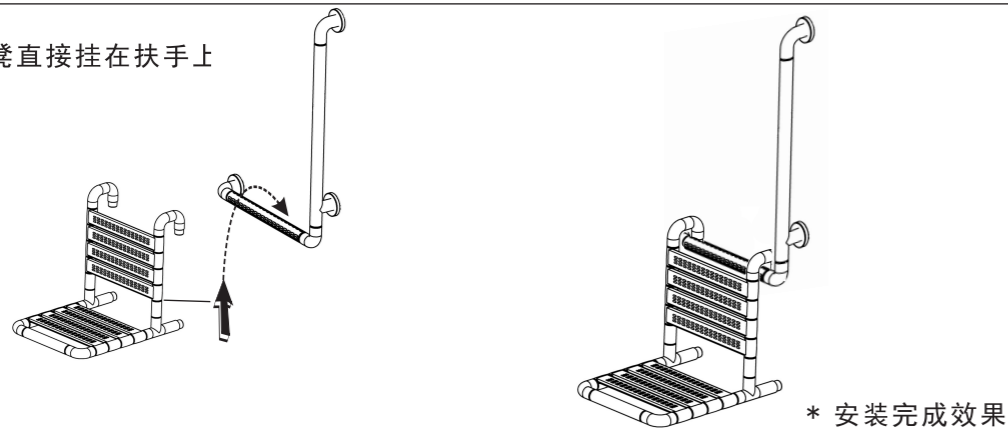

为保证安装顺利, 请在进行安装前细阅以下说明

American Standard

安装/使用说明书
Installation & Operation Instructions

2 安装(9401)

1. 根据尺寸图确定安装孔的位置;
2. 用电钻打孔;
3. 打入膨胀套;
4. 放入本体, 用螺丝锁紧。

3 安装(9402/9403/9404/9405/9406)

4 安装(9407)

* 把淋浴凳直接挂在扶手上

安装者注意:
安装完成后, 请将此说明书留给用户。

1-a 零件明细 / 部分尺寸图

FFAS9401-000040BC0 (CF-9401.000.04) 上翻扶手(C601) Grab Bar C601	FFAS9402-000040BC0 (CF-9402.000.04) 多功能扶手(C603) Grab Bar C603	FFAS9403-000040BC0 (CF-9403.000.04) 落地小便斗扶手(C619) Grab Bar C619	FFAS9404-000040BC0 (CF-9404.000.04) L型扶手(左向)(C606) Grab Bar C606 Left	FFAS9405-000040BC0 (CF-9405.000.04) L型扶手(右向)(C606) Grab Bar C606 Right	FFAS9406-000040BC0 (CF-9406.000.04) 淋浴扶手(C608+C610) Armrest C608&C610	FFAS9407-000040BC0 (CF-9407.000.04) 淋浴凳(C609) Grab Bar C609

FFAS9401-000040BC0
(CF-9401.000.04)
部分尺寸图

FFAS9402-000040BC0
(CF-9402.000.04)
部分尺寸图

* 美标公司一贯奉行不断提高和改善其产品设计与性能的政策, 并保留对其产品规格更改的权力, 届时, 恕不另行通知。
* 说明书仅供参考, 产品以实物为准。

FFAS9401-000040BC0 (CF-9401.000.04) 上翻扶手(C601) Grab Bar C601	FFAS9402-000040BC0 (CF-9402.000.04) 多功能扶手(C603) Grab Bar C603	FFAS9403-000040BC0 (CF-9403.000.04) 落地小便斗扶手(C619) Grab Bar C619	FFAS9404-000040BC0 (CF-9404.000.04) L型扶手(左向)(C606) Grab Bar C606 Left	FFAS9405-000040BC0 (CF-9405.000.04) L型扶手(右向)(C606) Grab Bar C606 Right	FFAS9406-000040BC0 (CF-9406.000.04) 淋浴扶手(C608+C610) Armrest C608&C610	FFAS9407-000040BC0 (CF-9407.000.04) 淋浴凳(C609) Grab Bar C609
---	--	--	--	---	--	--