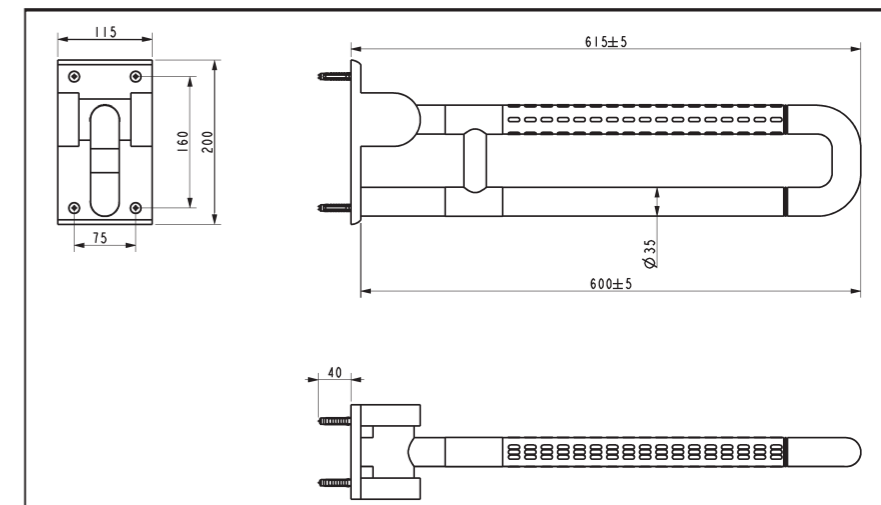

为保证安装顺利, 请在进行安装前细阅以下说明

American Standard

安装/使用说明书
Installation & Operation Instructions

2 安装(9401)

1. 根据尺寸图确定安装孔的位置;
2. 用电钻打孔;
3. 打入膨胀套;
4. 放入本体, 用螺丝锁紧。

3 安装(9402/9403/9404/9405/9406)

4 安装(9407)

* 把淋浴凳直接挂在扶手上

安装者注意:
安装完成后, 请将此说明书留给用户。

1-a 零件明细 / 部分尺寸图

FFAS9401-000040BC0 (CF-9401.000.04) 上翻扶手(C601) Grab Bar C601	FFAS9402-000040BC0 (CF-9402.000.04) 多功能扶手(C603) Grab Bar C603	FFAS9403-000040BC0 (CF-9403.000.04) 落地小便斗扶手(C619) Grab Bar C619	FFAS9404-000040BC0 (CF-9404.000.04) L型扶手(左向)(C606) Grab Bar C606 Left	FFAS9405-000040BC0 (CF-9405.000.04) L型扶手(右向)(C606) Grab Bar C606 Right	FFAS9406-000040BC0 (CF-9406.000.04) 淋浴扶手(C608+C610) Armrest C608&C610	FFAS9407-000040BC0 (CF-9407.000.04) 淋浴凳(C609) Grab Bar C609

FFAS9401-000040BC0
(CF-9401.000.04)
部分尺寸图

FFAS9402-000040BC0
(CF-9402.000.04)
部分尺寸图

* 美标公司一贯奉行不断提高和改善其产品设计与性能的政策, 并保留对其产品规格更改的权力, 届时, 恕不另行通知。
* 说明书仅供参考, 产品以实物为准。

FFAS9401-000040BC0 (CF-9401.000.04) 上翻扶手(C601) Grab Bar C601	FFAS9402-000040BC0 (CF-9402.000.04) 多功能扶手(C603) Grab Bar C603	FFAS9403-000040BC0 (CF-9403.000.04) 落地小便斗扶手(C619) Grab Bar C619	FFAS9404-000040BC0 (CF-9404.000.04) L型扶手(左向)(C606) Grab Bar C606 Left	FFAS9405-000040BC0 (CF-9405.000.04) L型扶手(右向)(C606) Grab Bar C606 Right	FFAS9406-000040BC0 (CF-9406.000.04) 淋浴扶手(C608+C610) Armrest C608&C610	FFAS9407-000040BC0 (CF-9407.000.04) 淋浴凳(C609) Grab Bar C609
---	--	--	--	---	--	--

American Standard

1-b 零件明细 / 部分尺寸图

1-c 零件明细 / 部分尺寸图