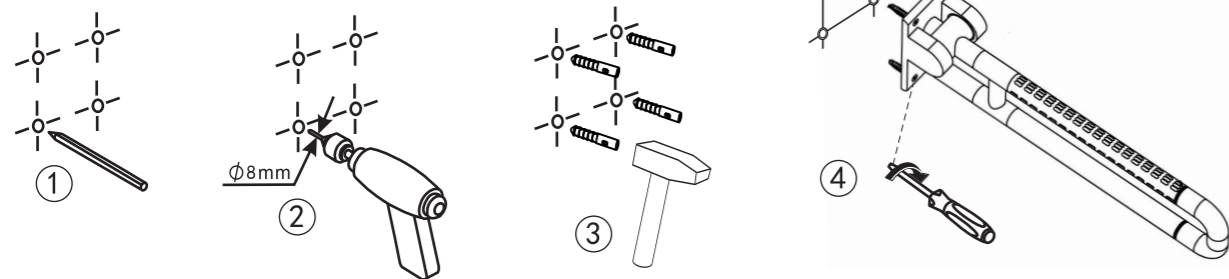

为保证安装顺利, 请在进行安装前细阅以下说明

American Standard

安装/使用说明书
Installation & Operation Instructions

2 安装(9401)

1. 根据尺寸图确定安装孔的位置;
2. 用电钻打孔;
3. 打入膨胀套;
4. 放入本体, 用螺丝锁紧。

3 安装(9402/9403/9404/9405/9406)

4 安装(9407)

* 把淋浴凳直接挂在扶手上

安装者注意:
安装完成后, 请将此说明书留给用户。

1-a 零件明细 / 部分尺寸图

FFAS9401-000040BC0 (CF-9401.000.04) 上翻扶手(C601) Grab Bar C601	FFAS9402-000040BC0 (CF-9402.000.04) 多功能扶手(C603) Grab Bar C603	FFAS9403-000040BC0 (CF-9403.000.04) 落地小便斗扶手(C619) Grab Bar C619	FFAS9404-000040BC0 (CF-9404.000.04) L型扶手(左向)(C606) Grab Bar C606 Left	FFAS9405-000040BC0 (CF-9405.000.04) L型扶手(右向)(C606) Grab Bar C606 Right	FFAS9406-000040BC0 (CF-9406.000.04) 淋浴扶手(C608+C610) Armrest C608&C610	FFAS9407-000040BC0 (CF-9407.000.04) 淋浴凳(C609) Grab Bar C609

FFAS9401-000040BC0
(CF-9401.000.04)
部分尺寸图

FFAS9402-000040BC0
(CF-9402.000.04)
部分尺寸图

* 美标公司一贯奉行不断提高和改善其产品设计与性能的政策, 并保留对其产品规格更改的权力, 届时, 恕不另行通知。
* 说明书仅供参考, 产品以实物为准。

FFAS9401-000040BC0 (CF-9401.000.04) 上翻扶手(C601) Grab Bar C601	FFAS9402-000040BC0 (CF-9402.000.04) 多功能扶手(C603) Grab Bar C603	FFAS9403-000040BC0 (CF-9403.000.04) 落地小便斗扶手(C619) Grab Bar C619	FFAS9404-000040BC0 (CF-9404.000.04) L型扶手(左向)(C606) Grab Bar C606 Left	FFAS9405-000040BC0 (CF-9405.000.04) L型扶手(右向)(C606) Grab Bar C606 Right	FFAS9406-000040BC0 (CF-9406.000.04) 淋浴扶手(C608+C610) Armrest C608&C610	FFAS9407-000040BC0 (CF-9407.000.04) 淋浴凳(C609) Grab Bar C609
---	--	--	--	---	--	--