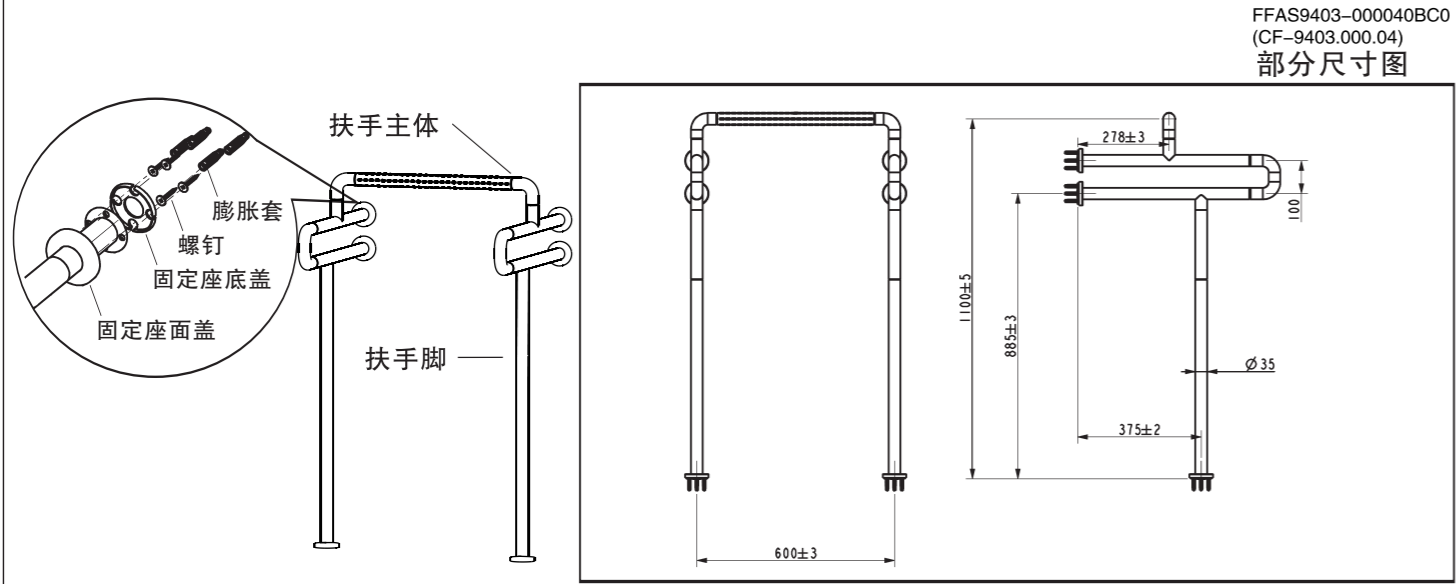

安装者注意:
安装完成后, 请将此说明书留给用户。

1-a 零件明细 / 部分尺寸图

FFAS9401-000040BC0 (CF-9401.000.04) 上翻扶手(C601) Grab Bar C601	FFAS9402-000040BC0 (CF-9402.000.04) 多功能扶手(C603) Grab Bar C603	FFAS9403-000040BC0 (CF-9403.000.04) 落地小便斗扶手(C619) Grab Bar C619	FFAS9404-000040BC0 (CF-9404.000.04) L型扶手(左向)(C606) Grab Bar C606 Left	FFAS9405-000040BC0 (CF-9405.000.04) L型扶手(右向)(C606) Grab Bar C606 Right	FFAS9406-000040BC0 (CF-9406.000.04) 淋浴扶手(C608+C610) Armrest C608&C610	FFAS9407-000040BC0 (CF-9407.000.04) 淋浴凳(C609) Grab Bar C609

FFAS9401-000040BC0
(CF-9401.000.04)
部分尺寸图

FFAS9402-000040BC0
(CF-9402.000.04)
部分尺寸图

* 美标公司一贯奉行不断提高和改善其产品设计与性能的政策, 并保留对其产品规格更改的权力, 届时, 恕不另行通知。
* 说明书仅供参考, 产品以实物为准。

FFAS9401-000040BC0 (CF-9401.000.04) 上翻扶手(C601) Grab Bar C601	FFAS9402-000040BC0 (CF-9402.000.04) 多功能扶手(C603) Grab Bar C603	FFAS9403-000040BC0 (CF-9403.000.04) 落地小便斗扶手(C619) Grab Bar C619	FFAS9404-000040BC0 (CF-9404.000.04) L型扶手(左向)(C606) Grab Bar C606 Left	FFAS9405-000040BC0 (CF-9405.000.04) L型扶手(右向)(C606) Grab Bar C606 Right	FFAS9406-000040BC0 (CF-9406.000.04) 淋浴扶手(C608+C610) Armrest C608&C610	FFAS9407-000040BC0 (CF-9407.000.04) 淋浴凳(C609) Grab Bar C609
---	--	--	--	---	--	--

American Standard

1-b 零件明细 / 部分尺寸图

1-c 零件明细 / 部分尺寸图