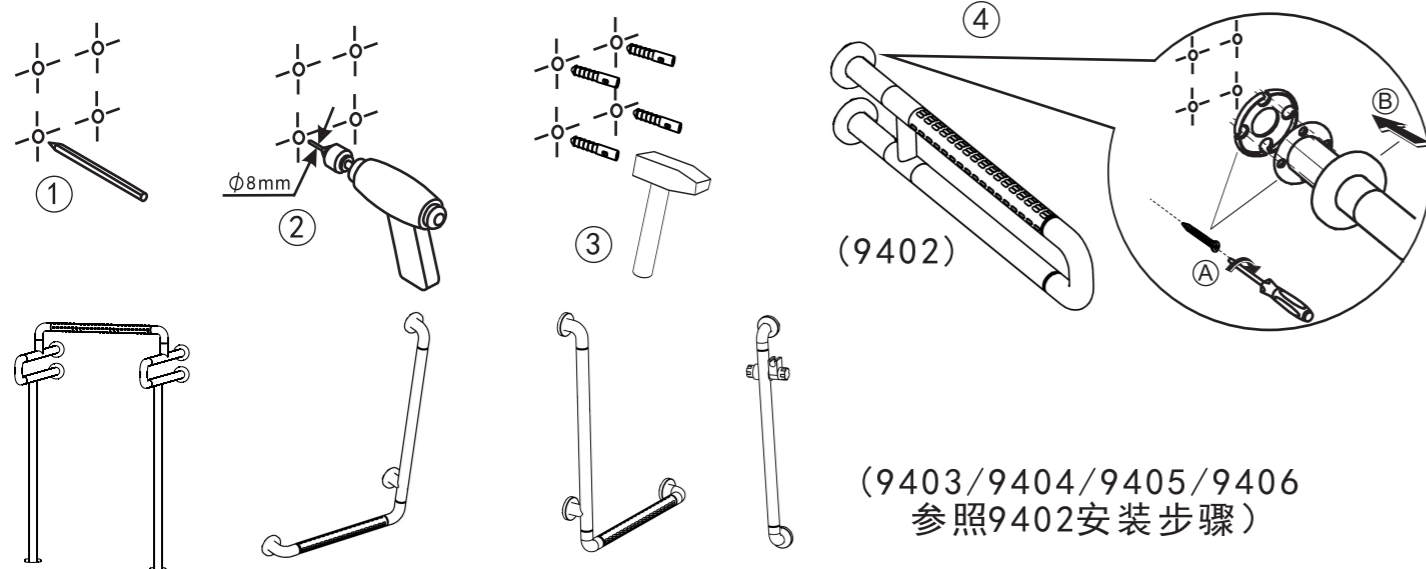

为保证安装顺利, 请在进行安装前细阅以下说明

American Standard

安装/使用说明书
Installation & Operation Instructions

2 安装(9401)

1. 根据尺寸图确定安装孔的位置;
2. 用电钻打孔;
3. 打入膨胀套;
4. 放入本体, 用螺丝锁紧。

3 安装(9402/9403/9404/9405/9406)

4 安装(9407)

* 把淋浴凳直接挂在扶手上

安装者注意:
安装完成后, 请将此说明书留给用户。

1-a 零件明细 / 部分尺寸图

FFAS9401-000040BC0 (CF-9401.000.04) 上翻扶手(C601) Grab Bar C601	FFAS9402-000040BC0 (CF-9402.000.04) 多功能扶手(C603) Grab Bar C603	FFAS9403-000040BC0 (CF-9403.000.04) 落地小便斗扶手(C619) Grab Bar C619	FFAS9404-000040BC0 (CF-9404.000.04) L型扶手(左向)(C606) Grab Bar C606 Left	FFAS9405-000040BC0 (CF-9405.000.04) L型扶手(右向)(C606) Grab Bar C606 Right	FFAS9406-000040BC0 (CF-9406.000.04) 淋浴扶手(C608+C610) Armrest C608&C610	FFAS9407-000040BC0 (CF-9407.000.04) 淋浴凳(C609) Grab Bar C609

FFAS9401-000040BC0
(CF-9401.000.04)
部分尺寸图

FFAS9402-000040BC0
(CF-9402.000.04)
部分尺寸图

* 美标公司一贯奉行不断提高和改善其产品设计与性能的政策, 并保留对其产品规格更改的权力, 届时, 恕不另行通知。
* 说明书仅供参考, 产品以实物为准。

FFAS9401-000040BC0 (CF-9401.000.04) 上翻扶手(C601) Grab Bar C601	FFAS9402-000040BC0 (CF-9402.000.04) 多功能扶手(C603) Grab Bar C603	FFAS9403-000040BC0 (CF-9403.000.04) 落地小便斗扶手(C619) Grab Bar C619	FFAS9404-000040BC0 (CF-9404.000.04) L型扶手(左向)(C606) Grab Bar C606 Left	FFAS9405-000040BC0 (CF-9405.000.04) L型扶手(右向)(C606) Grab Bar C606 Right	FFAS9406-000040BC0 (CF-9406.000.04) 淋浴扶手(C608+C610) Armrest C608&C610	FFAS9407-000040BC0 (CF-9407.000.04) 淋浴凳(C609) Grab Bar C609
---	--	--	--	---	--	--

American Standard

1-b 零件明细 / 部分尺寸图

1-c 零件明细 / 部分尺寸图