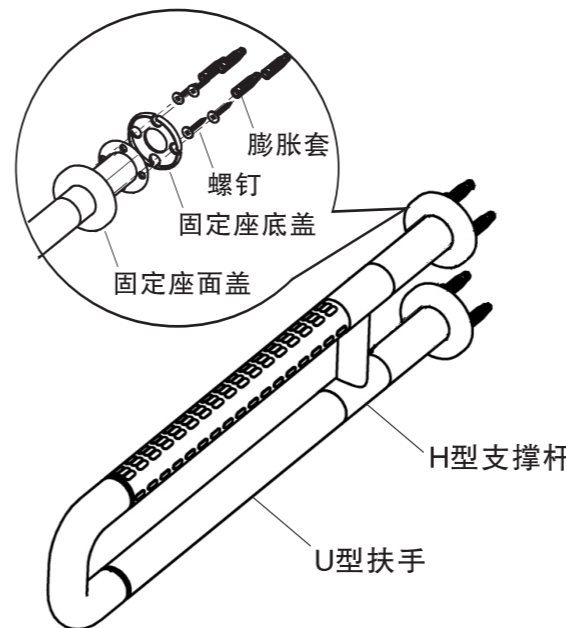

为保证安装顺利, 请在进行安装前细阅以下说明

American Standard

安装/使用说明书
Installation & Operation Instructions

2 安装(9401)

1. 根据尺寸图确定安装孔的位置;
2. 用电钻打孔;
3. 打入膨胀套;
4. 放入本体, 用螺丝锁紧。

3 安装(9402/9403/9404/9405/9406)

4 安装(9407)

* 把淋浴凳直接挂在扶手上

安装者注意:
安装完成后, 请将此说明书留给用户。

1-a 零件明细 / 部分尺寸图

FFAS9401-000040BC0 (CF-9401.000.04) 上翻扶手(C601) Grab Bar C601	FFAS9402-000040BC0 (CF-9402.000.04) 多功能扶手(C603) Grab Bar C603	FFAS9403-000040BC0 (CF-9403.000.04) 落地小便斗扶手(C619) Grab Bar C619	FFAS9404-000040BC0 (CF-9404.000.04) L型扶手(左向)(C606) Grab Bar C606 Left	FFAS9405-000040BC0 (CF-9405.000.04) L型扶手(右向)(C606) Grab Bar C606 Right	FFAS9406-000040BC0 (CF-9406.000.04) 淋浴扶手(C608+C610) Armrest C608&C610	FFAS9407-000040BC0 (CF-9407.000.04) 淋浴凳(C609) Grab Bar C609

FFAS9401-000040BC0
(CF-9401.000.04)
部分尺寸图

FFAS9402-000040BC0
(CF-9402.000.04)
部分尺寸图

* 美标公司一贯奉行不断提高和改善其产品设计与性能的政策, 并保留对其产品规格更改的权力, 届时, 恕不另行通知。
* 说明书仅供参考, 产品以实物为准。

FFAS9401-000040BC0 (CF-9401.000.04) 上翻扶手(C601) Grab Bar C601	FFAS9402-000040BC0 (CF-9402.000.04) 多功能扶手(C603) Grab Bar C603	FFAS9403-000040BC0 (CF-9403.000.04) 落地小便斗扶手(C619) Grab Bar C619	FFAS9404-000040BC0 (CF-9404.000.04) L型扶手(左向)(C606) Grab Bar C606 Left	FFAS9405-000040BC0 (CF-9405.000.04) L型扶手(右向)(C606) Grab Bar C606 Right	FFAS9406-000040BC0 (CF-9406.000.04) 淋浴扶手(C608+C610) Armrest C608&C610	FFAS9407-000040BC0 (CF-9407.000.04) 淋浴凳(C609) Grab Bar C609
---	--	--	--	---	--	--

American Standard

1-b 零件明细 / 部分尺寸图

1-c 零件明细 / 部分尺寸图