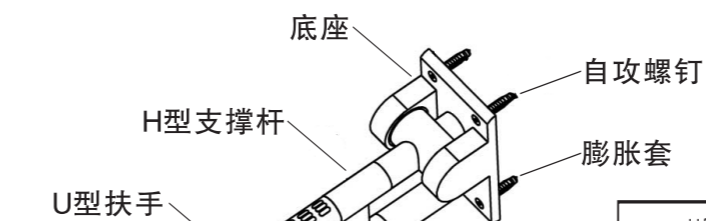

为保证安装顺利, 请在进行安装前细阅以下说明

American Standard

安装/使用说明书
Installation & Operation Instructions

2 安装(9401)

1. 根据尺寸图确定安装孔的位置;
2. 用电钻打孔;
3. 打入膨胀套;
4. 放入本体, 用螺丝锁紧。

3 安装(9402/9403/9404/9405/9406)

4 安装(9407)

* 把淋浴凳直接挂在扶手上

安装者注意:
安装完成后, 请将此说明书留给用户。

1-a 零件明细 / 部分尺寸图

FFAS9401-000040BC0 (CF-9401.000.04) 上翻扶手(C601) Grab Bar C601	FFAS9402-000040BC0 (CF-9402.000.04) 多功能扶手(C603) Grab Bar C603	FFAS9403-000040BC0 (CF-9403.000.04) 落地小便斗扶手(C619) Grab Bar C619	FFAS9404-000040BC0 (CF-9404.000.04) L型扶手(左向)(C606) Grab Bar C606 Left	FFAS9405-000040BC0 (CF-9405.000.04) L型扶手(右向)(C606) Grab Bar C606 Right	FFAS9406-000040BC0 (CF-9406.000.04) 淋浴扶手(C608+C610) Armrest C608&C610	FFAS9407-000040BC0 (CF-9407.000.04) 淋浴凳(C609) Grab Bar C609

* 美标公司一贯奉行不断提高和改善其产品设计与性能的政策, 并保留对其产品规格更改的权力, 届时, 恕不另行通知。
* 说明书仅供参考, 产品以实物为准。