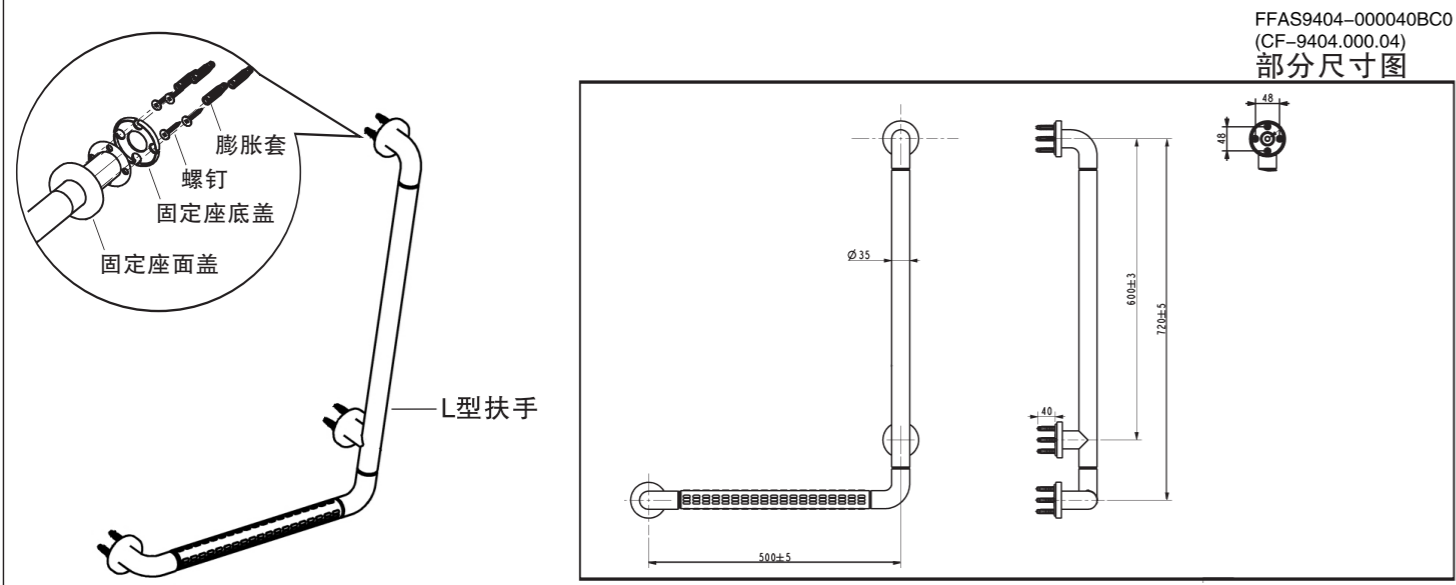

安装者注意:
安装完成后, 请将此说明书留给用户。

1-a 零件明细 / 部分尺寸图

FFAS9401-000040BC0 (CF-9401.000.04) 上翻扶手(C601) Grab Bar C601	FFAS9402-000040BC0 (CF-9402.000.04) 多功能扶手(C603) Grab Bar C603	FFAS9403-000040BC0 (CF-9403.000.04) 落地小便斗扶手(C619) Grab Bar C619	FFAS9404-000040BC0 (CF-9404.000.04) L型扶手(左向)(C606) Grab Bar C606 Left	FFAS9405-000040BC0 (CF-9405.000.04) L型扶手(右向)(C606) Grab Bar C606 Right	FFAS9406-000040BC0 (CF-9406.000.04) 淋浴扶手(C608+C610) Armrest C608&C610	FFAS9407-000040BC0 (CF-9407.000.04) 淋浴凳(C609) Grab Bar C609

FFAS9401-000040BC0
(CF-9401.000.04)
部分尺寸图

FFAS9402-000040BC0
(CF-9402.000.04)
部分尺寸图

* 美标公司一贯奉行不断提高和改善其产品设计与性能的政策, 并保留对其产品规格更改的权力, 届时, 恕不另行通知。
* 说明书仅供参考, 产品以实物为准。

FFAS9401-000040BC0 (CF-9401.000.04) 上翻扶手(C601) Grab Bar C601	FFAS9402-000040BC0 (CF-9402.000.04) 多功能扶手(C603) Grab Bar C603	FFAS9403-000040BC0 (CF-9403.000.04) 落地小便斗扶手(C619) Grab Bar C619	FFAS9404-000040BC0 (CF-9404.000.04) L型扶手(左向)(C606) Grab Bar C606 Left	FFAS9405-000040BC0 (CF-9405.000.04) L型扶手(右向)(C606) Grab Bar C606 Right	FFAS9406-000040BC0 (CF-9406.000.04) 淋浴扶手(C608+C610) Armrest C608&C610	FFAS9407-000040BC0 (CF-9407.000.04) 淋浴凳(C609) Grab Bar C609
---	--	--	--	---	--	--

American Standard

1-b 零件明细 / 部分尺寸图

1-c 零件明细 / 部分尺寸图