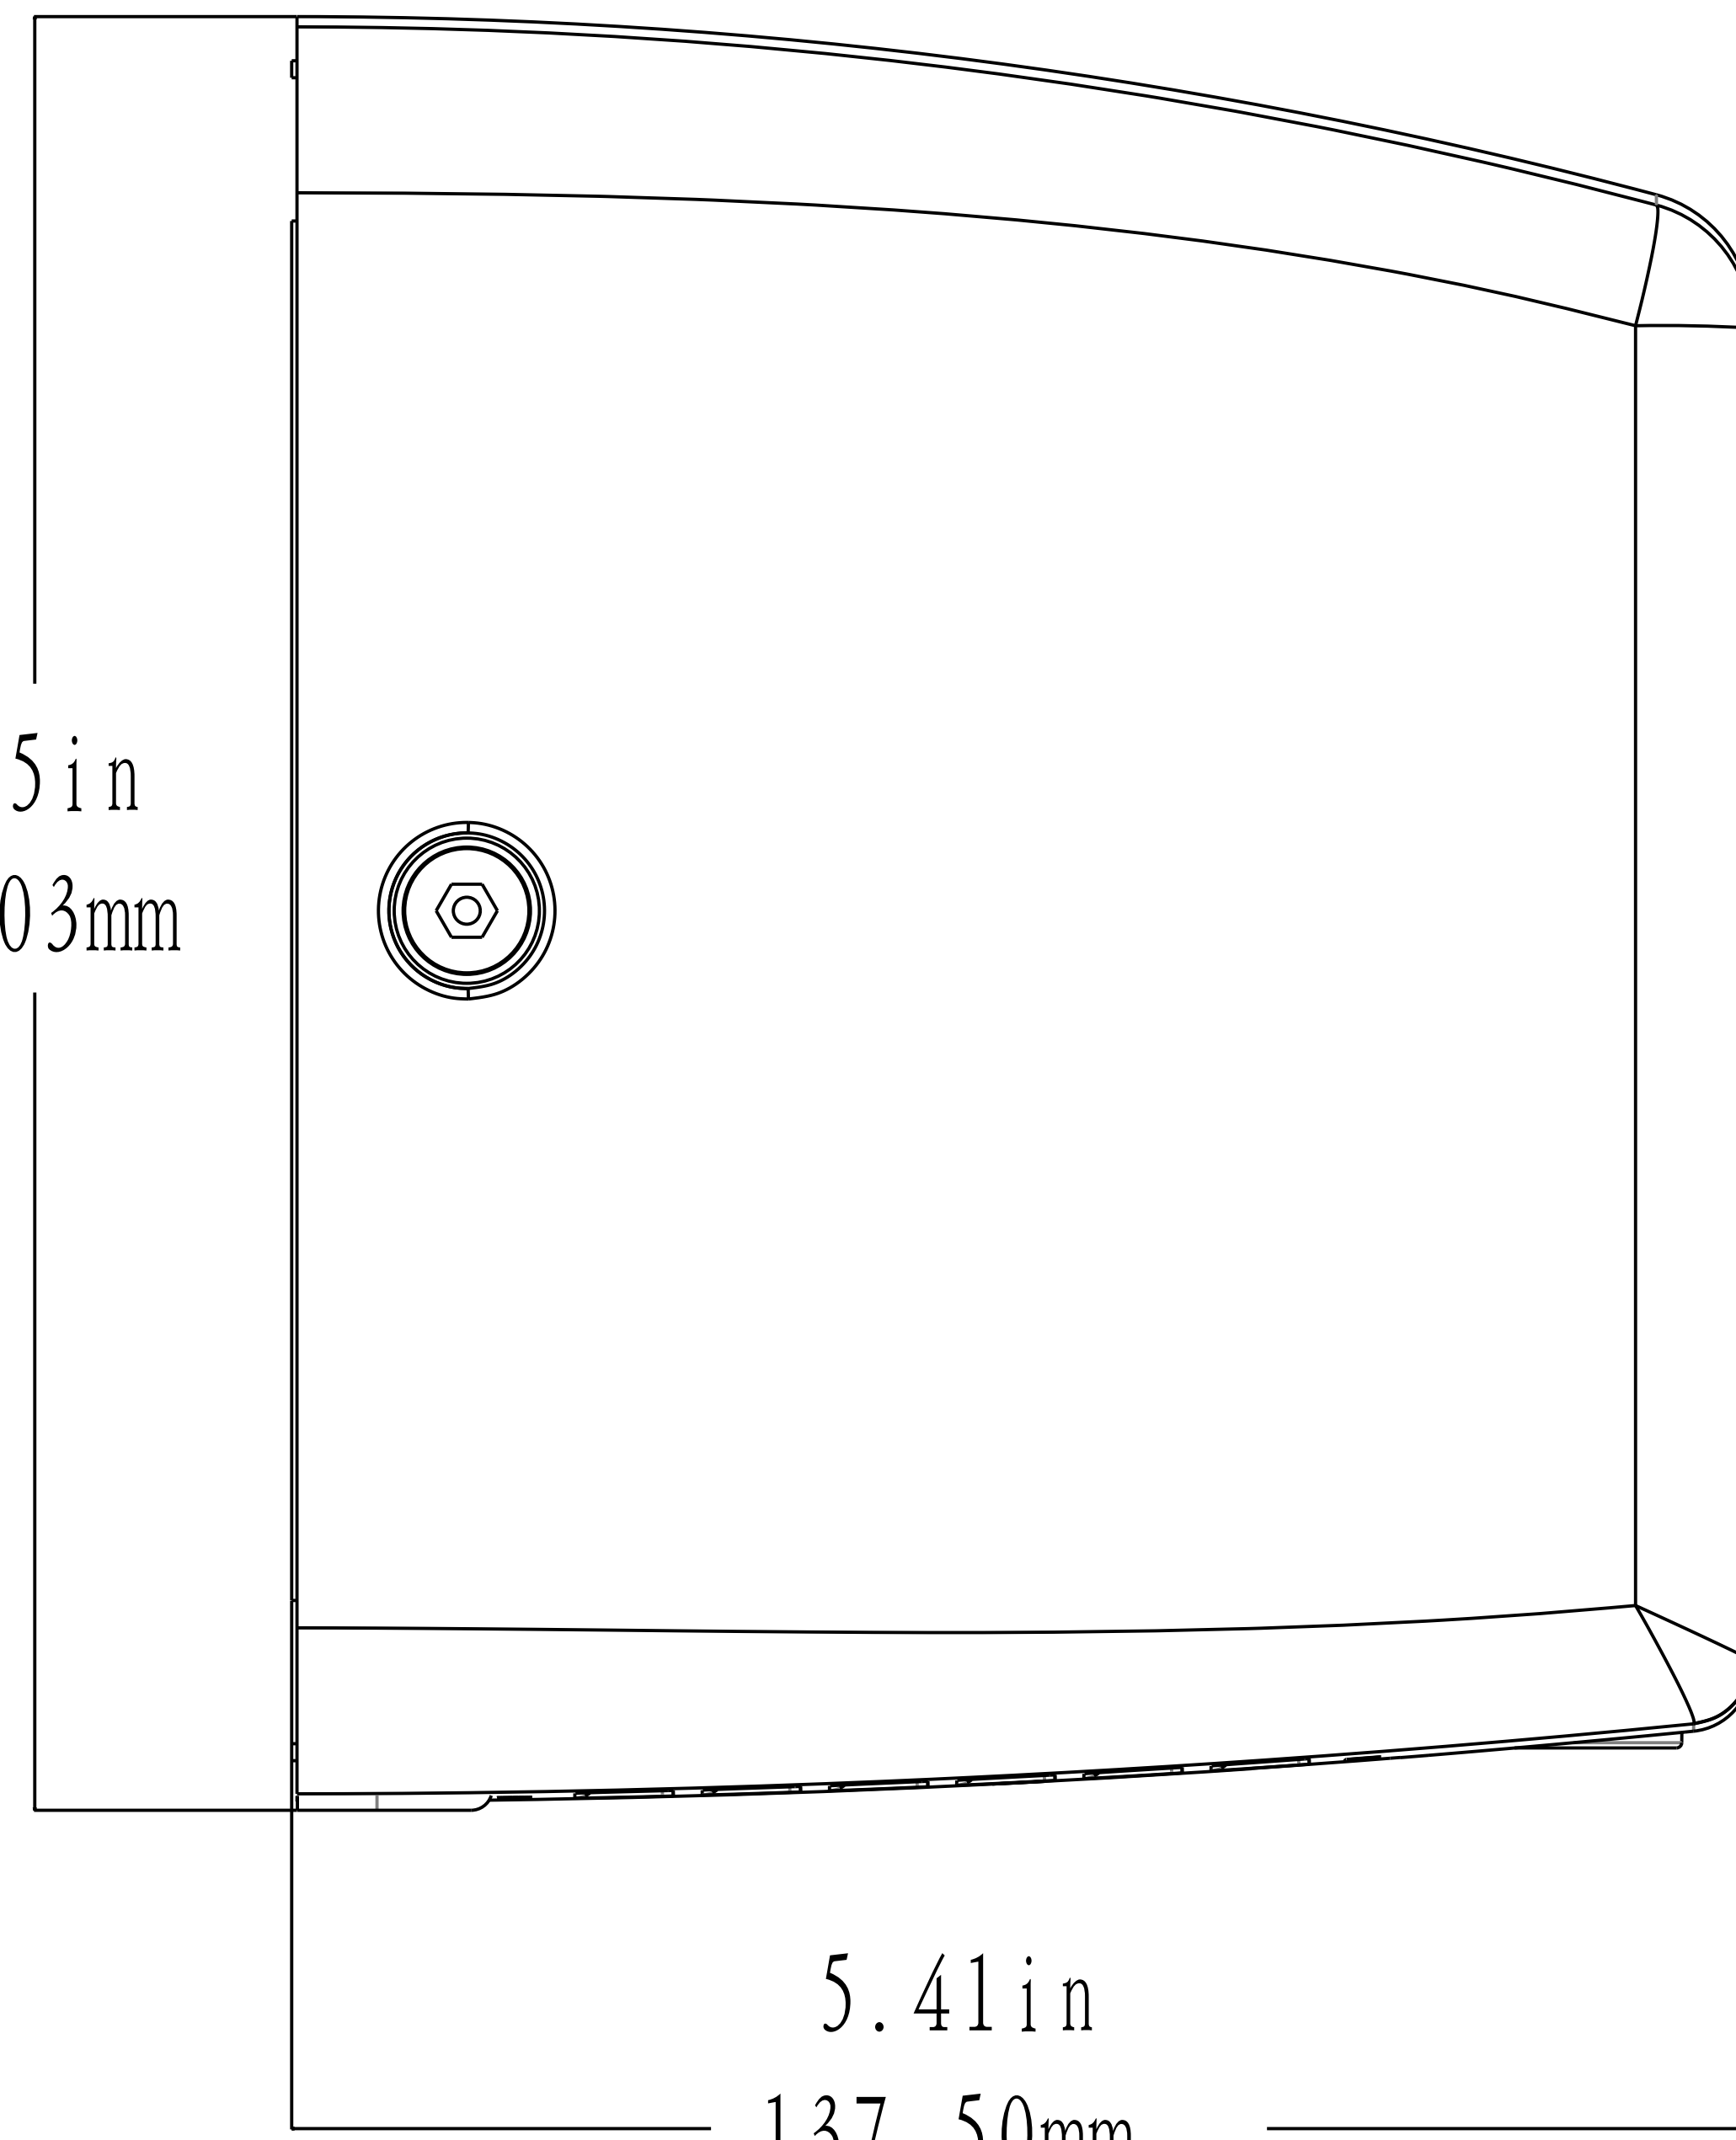

9.78 in

248.30mm

6.65 in  
169.03mm

5.41 in  
137.50mm

FFAS8017-000230BC0