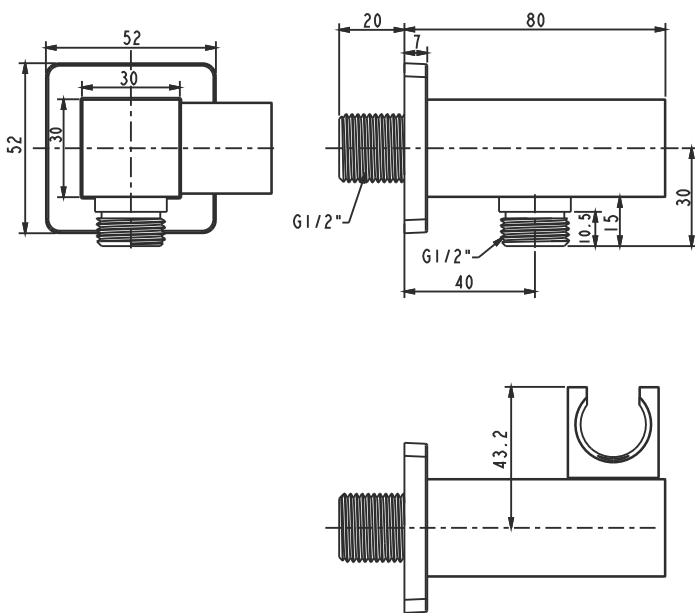

1. 说明书单面印刷完成
(210x297=A4) 共1页

2. 说明书折叠

4. 说明书折叠完成

制作说明:

1. 说明书完成的尺寸: 210*100
2. 材料: 80克的白色纸
3. 印刷说明: 说明书为210x297(A4) 单面印刷, 并折叠成210x100大小完成(详看图示)
4. 印刷颜色: 灰度
5. 印刷时, 内容准确, 清晰, 墨色均匀, 表面清洁。

DESIGN	黄卓桓	2022.11.18	TITLE	Instructions
CHECKED	刘日群	2022.11.18	REF	中英文说明书(PVD)_ FFAS9143-000XXXBF0 FFAS9143-000XXXBT0
APPROVED	郭子尧	2022.11.18		
SCALE	MATERIAL	WEIGHT	DWG NO.	American Standard
REV	DESCRIPTION	DATE	NAME	

To ensure that your installation proceeds smoothly, please read this instructions carefully before you begin.

American Standard

FFAS9143-000XXXBF0
 FFAS9143-000XXXBT0
 Wall Outlet with holder – Square (G1/2")

XXX = AL0 / A00 / DA0 / GL0 / 440 / 500

Installation & Operation Instruction

Dimension

Installation

Parts List

Notice

Remove all impurity in pipes before beginning to avoid clogging. Connect faucet pipes correctly.