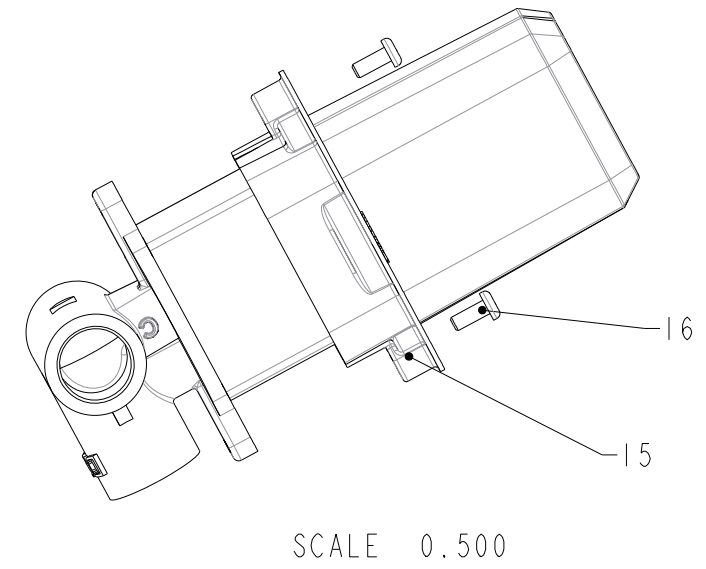

17	FFI-CN521Z00000254	1582361599\H01入墙式混水网内六方板手	1	Q235-A	
16	FFI-CN521N00000194	15818609F4\2002 保护套螺钉	2	SUS304	
15	FFI-CN521Z00000212	1582240799\入墙淋浴保护套(47#)	1	PA	
14	FFI-CN521F00000244	158K607676\阿卡西亚入墙面板装饰盖	2	ABS	镀铬
13	FFI-CN521K00000901	158K611070\海绵垫	1	E.V.A	
12	FFI-CN521N00000268	158K618253\螺钉(M4X20)	2	SUS304	
11	FFI-CN521B00000055	158D6005RZ.MC\诗黛尔入墙式淋浴本体	1	DZR	
10	FFI-CN521F00000122	1580805350\菲图入墙淋浴面板	1	ABS	镀铬
9	FFI-CN521G00000093	1581191499\U型垫圈	1	NBR	
8	FFI-CN521G00000166	1581222499\O形环(33*2)	1	NBR	
7	FFI-CN521F00002550	概念方入墙控制阀网芯装饰盖	1	ABS	镀铬
6	FFI-CN521J00008999	概念方入墙控制阀网芯铜套	1	HPb59-1	
5	FFI-CN521N00002699	概念方入墙控制阀网芯压紧螺母	1	HPb59-1	
4	FFI-CN521C00001399	C35G-1高脚网芯	1	Assembly	
3	FFI-CN521N00000899	内六角凹面端紧定螺丝M5X6	1	SUS304	
2	FFI-CN521Z00000072	1580960444\红蓝标点, 完成品	1	ABS	
1	FFI-CN521L00000116	1581673750\方形概念挂墙式龙头把手	1	ZZnAl4-1	抛光、镀铬
序号	料号	名称	数量	材料	备注

DESIGNED			TITLE		
CHECKED			REF		
APPROVED			CF-0422.709.50\概念方入墙式淋浴龙头控制阀		
SCALE	MATERIAL	WEIGHT	DWG NO.		
0.800	Assembly		FFAS0422-709500BF0		

REV	DESCRIPTION	DATE	NAME

American Standard