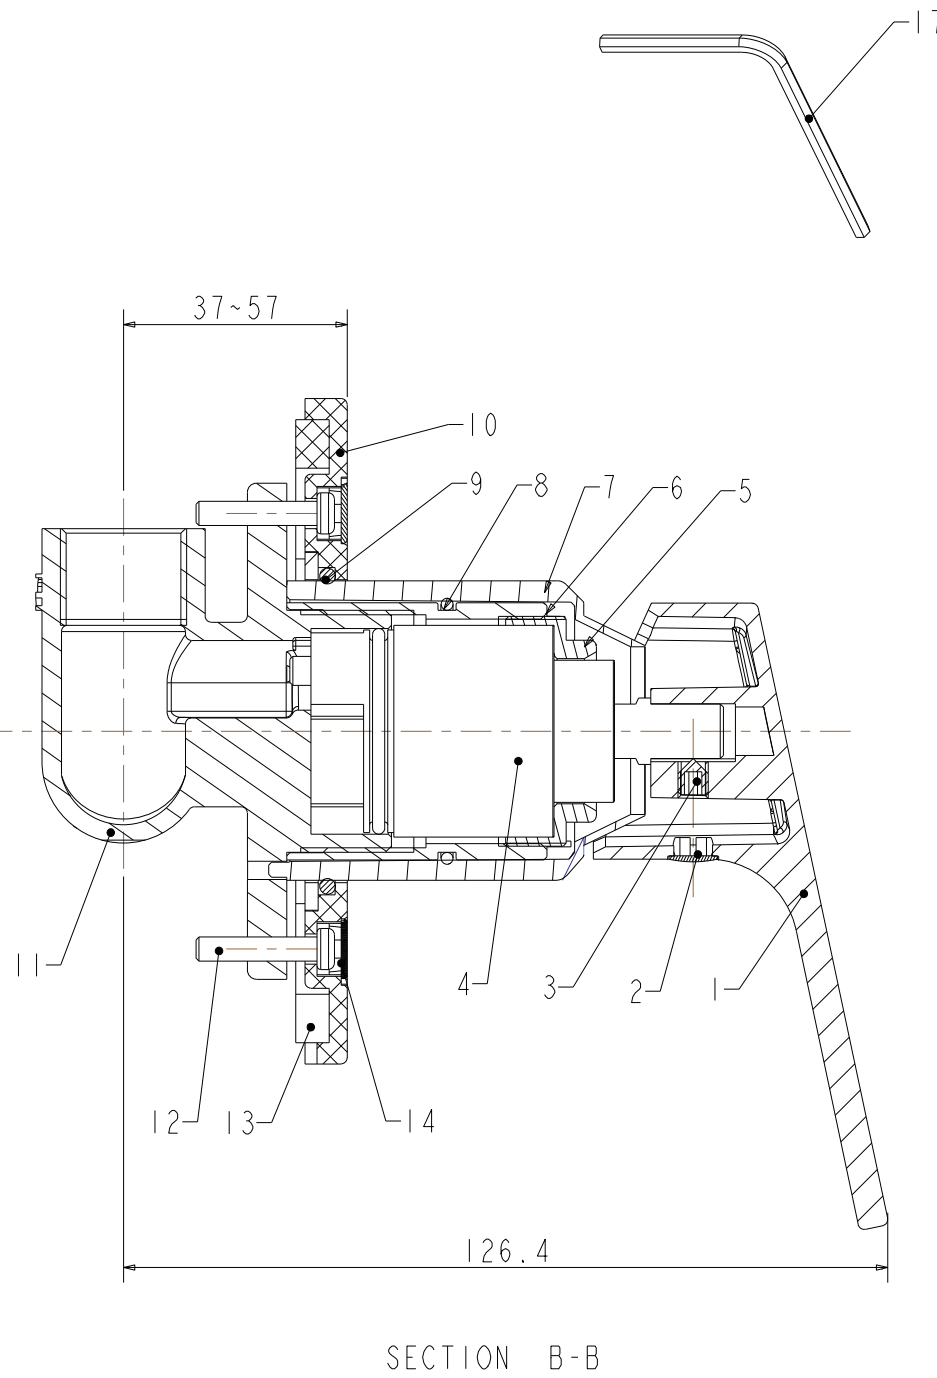

17	FFI-CN521Z00000254	1582361599\H01入墙式混水网内六方板手	1	Q235-A	
16	FFI-CN521N00000194	15818609F4\2002 保护套螺钉	2	SUS304	
15	FFI-CN521Z00000212	1582240799\入墙淋浴保护套(47#)	1	PA	
14	FFI-CN521F00000244	158K607676\阿卡西亚入墙面板装饰盖	2	ABS	镀铬
13	FFI-CN521K00000901	158K611070\海绵垫	1	E.V.A	
12	FFI-CN521N00000268	158K618253\螺钉(M4X20)	2	SUS304	
11	FFI-CN521B00000055	158D6005RZ.MC\诗黛尔入墙式淋浴本体	1	DZR	
10	FFI-CN521F00000122	1580805350\菲图入墙淋浴面板	1	ABS	镀铬
9	FFI-CN521G00000093	1581191499\U型垫圈	1	NBR	
8	FFI-CN521G00000166	1581222499\O形环(33*2)	1	NBR	
7	FFI-CN521F00002550	概念方入墙控制阀网芯装饰盖	1	ABS	镀铬
6	FFI-CN521J00008999	概念方入墙控制阀网芯铜套	1	HPb59-1	
5	FFI-CN521N00002699	概念方入墙控制阀网芯压紧螺母	1	HPb59-1	
4	FFI-CN521C00001399	C35G-1高脚网芯	1	Assembly	
3	FFI-CN521N00000899	内六角凹面端紧定螺丝M5X6	1	SUS304	
2	FFI-CN521Z00000072	1580960444\红蓝标点, 完成品	1	ABS	
1	FFI-CN521L00000116	1581673750\方形概念挂墙式龙头把手	1	ZZnAl4-1	抛光、镀铬
序号	料号	名称	数量	材料	备注

DESIGNED			TITLE		
CHECKED			REF		
APPROVED			CF-0422.709.50\概念方入墙式淋浴龙头控制阀		
SCALE	MATERIAL	WEIGHT	DWG NO.		
0.800	Assembly		FFAS0422-709500BF0		

REV	DESCRIPTION	DATE	NAME

American Standard