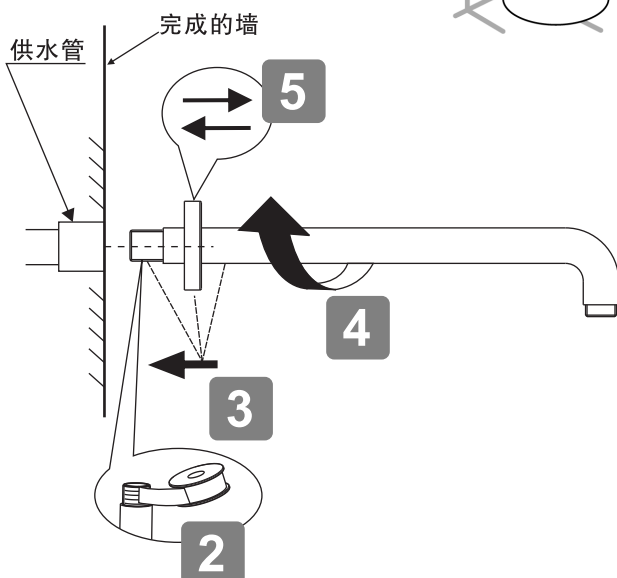

FFAS9909-000500BC0 (CF-9909.000.50)

入墙式花洒臂管

Inwall Shower Arm

American Standard

安装/使用说明书

感谢您选购美标洁具—拥有百年优质水准的产品，为保证安装顺利，请在进行安装前细阅以下指南。

* 美标公司一贯奉行不断提高和改善其产品设计与性能的政策，并保留对其产品规格更改的权力，届时，恕不另行通知。

* 本指南仅供安装和使用作参考，产品以实物为准。

所有的安装程序必须严格遵从当地的卫浴和建筑法规条例。

基本尺寸图

单位: mm(毫米)

零件明细

安装

- * 参考尺寸图，铺设供水管路；
- * 安装前，先将铺设好的管路冲洗干净。

保养

- * 为保持臂管和装饰罩表面的光洁晶亮，请遵照下列的简单护理指示：

应做：1. 只用清水漂净；2. 用软棉布抹干。

不应做：

- 切勿使用任何具研磨作用的清洁剂、布或纸巾。
- 切勿使用任何含有酸性的清洁剂、擦亮磨料、或粗糙的清洁剂或肥皂。

有关护理及维修的疑问或查询，请与当地的美标经销商联络。

建议与American Standard的各款花洒头配合使用，本花洒臂只供连接及承载花洒头用，不得承载其它杂物，为保证你的使用安全，总承载重量不得超过15Kg。

使用条件

- * 使用水压（包括冷水与热水压力）：0.05~0.75MPa
- * 建议使用水压：0.1~0.5MPa
- * 使用环境温度：1~55℃
- * 切勿使用蒸汽