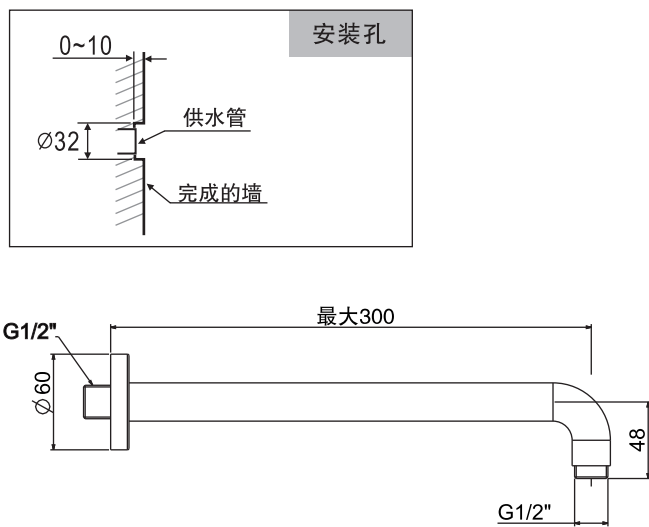

FFAS9909-000500BC0 (CF-9909.000.50)

入墙式花洒臂管

Inwall Shower Arm

American Standard

安装/使用说明书

感谢您选购美标洁具—拥有百年优质水准的产品，为保证安装顺利，请在进行安装前细阅以下指南。

* 美标公司一贯奉行不断提高和改善其产品设计与性能的政策，并保留对其产品规格更改的权力，届时，恕不另行通知。

* 本指南仅供安装和使用作参考，产品以实物为准。

所有的安装程序必须严格遵从当地的卫浴和建筑法规条例。

基本尺寸图

单位: mm(毫米)

零件明细

安装

- * 参考尺寸图，铺设供水管路；
- * 安装前，先将铺设好的管路冲洗干净。

保养

- * 为保持臂管和装饰罩表面的光洁晶亮，请遵照下列的简单护理指示：