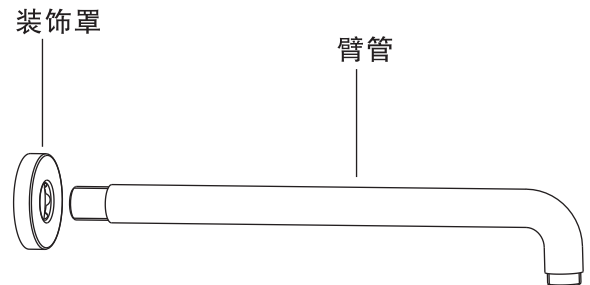

FFAS9909-000500BC0 (CF-9909.000.50)

入墙式花洒臂管

Inwall Shower Arm

American Standard

安装/使用说明书

感谢您选购美标洁具—拥有百年优质水准的产品，为保证安装顺利，请在进行安装前细阅以下指南。

* 美标公司一贯奉行不断提高和改善其产品设计与性能的政策，并保留对其产品规格更改的权力，届时，恕不另行通知。

* 本指南仅供安装和使用作参考，产品以实物为准。

所有的安装程序必须严格遵从当地的卫浴和建筑法规条例。

基本尺寸图

单位: mm(毫米)

零件明细

安装

- * 参考尺寸图，铺设供水管路；
- * 安装前，先将铺设好的管路冲洗干净。

保养

- * 为保持臂管和装饰罩表面的光洁晶亮，请遵照下列的简单护理指示：