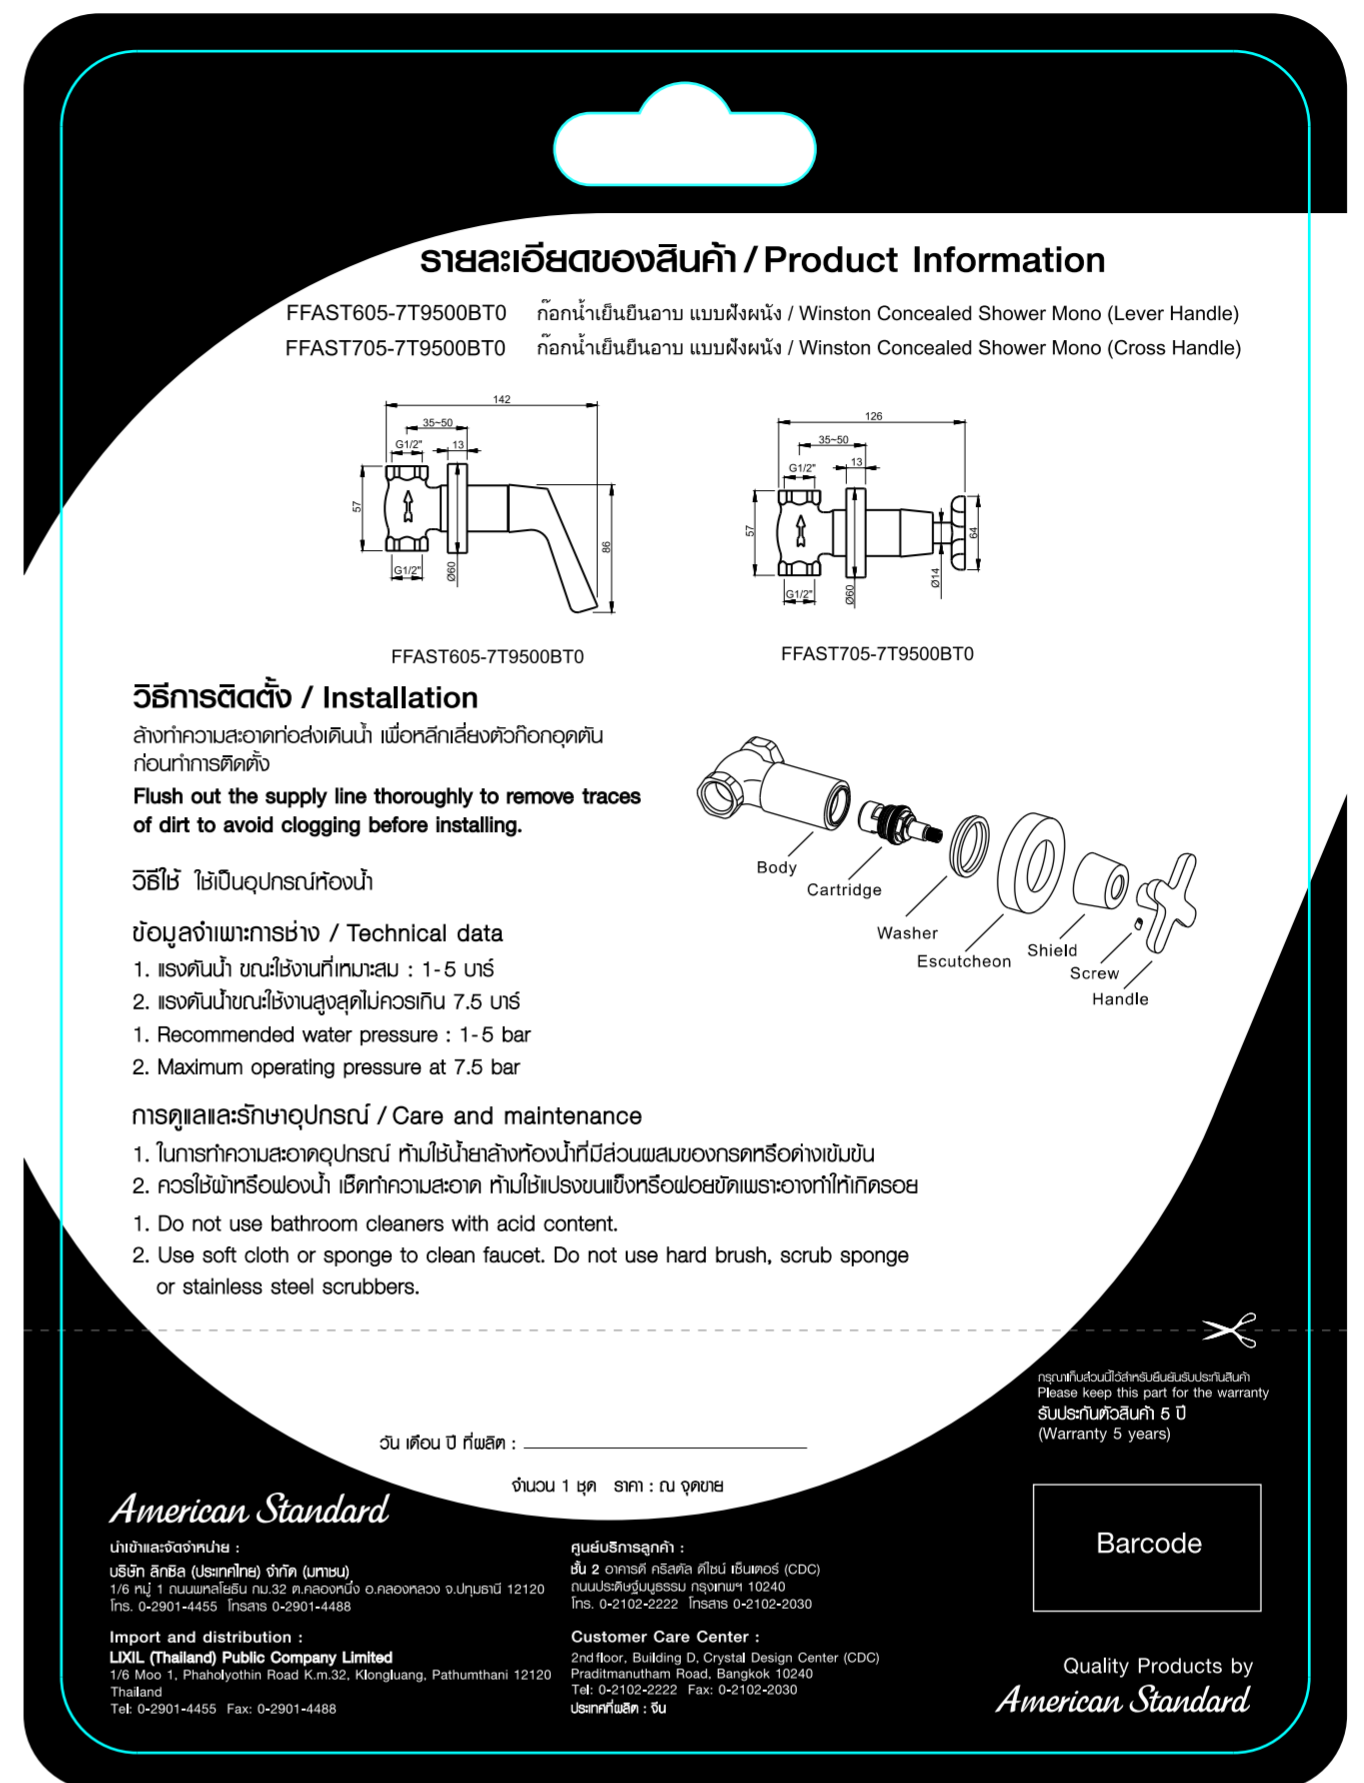

Front

Back

Black  
K 100

C : 0  
M : 0  
Y : 0  
K : 100

Yellow  
PANTONE  
108M

C : 0  
M : 6  
Y : 95  
K : 0

Orange  
PANTONE  
151C

C : 0  
M : 59.85  
Y : 100  
K : 0

Line Diecut Size : W 16.5 cm. x H 22.5 cm.