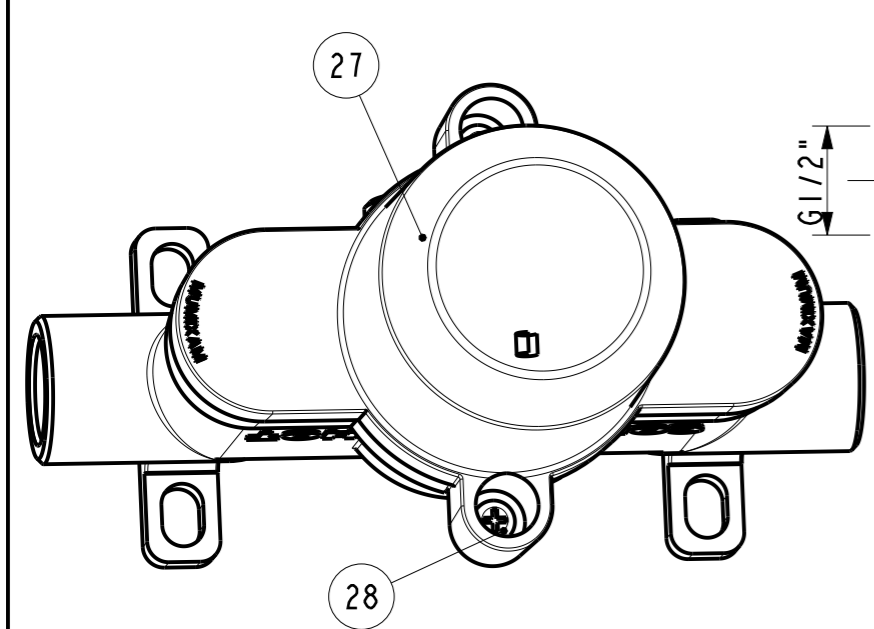

No.	Part No.	Description	Material	QTY	Remark
28	FF1-CN521N00000194	15818609F4\2002 保护套螺钉	SUS304	2	
27	FF1-CN521Z00004599	入墙式恒温阀保护套	PP	1	
26	FF1-CN521Z00000312	1586014699\单向阀 0V D20 (31.4220.0)	Assembly	2	
25	FF1-CN521N00000049	1580492199\入墙恒温单向阀锁紧螺母	HPb59-1	2	
24	FF1-CN521G00000107	1581210799\O型圈 17.8* 2	EPDM	2	
23	FF1-CN521J000000214	158180199U\入墙面板通用固定销钉	Hpb59-1	4	
22	FF1-CN521G00000291	158A912789\O环 (7X2) (Water Mark)	NER	4	
21	FF1-CN521J00107A0B	入墙恒温阀芯铜套-星河灰	HPb59-1	1	星河灰
20	FF1-CN521Z00000143	1581387899\入墙恒温阀芯定位片	SUS304	1	
19	FF1-CN521N00000048	1580492099\入墙恒温阀芯锁紧螺母	HPb59-1	1	
18	FF1-CN521G00000131	1581215799\O环 φ36*2	NER	1	
17	FF1-CN521Z00000144	1581400399\入墙恒温阀温度限位环	POM	1	
16	FF1-CN521W00000013	1581185299\入墙恒温阀把手垫圈	PA66	1	
15	FF1-CN521J00109A0X	入墙恒温阀把手按钮-星河灰	ZnA14-1	1	星河灰
14	FF1-CN521N00000140	1581743099\螺钉M3X17	SUS304	1	
13	FF1-CN521Z00000182	1581602599\典雅单孔面盆龙头把手弹簧	SUS304	1	
12	FF1-CN521N00000130	1581741199\一体式感应冲洗阀U管锁紧螺母	SUS304	1	
11	FF1-CN521J00000196	1581622899\32齿-36齿转换接头	HPb59-1	1	
10	FF1-CN521N00000228	158A917376\希丽亚台面浴缸内六方把手螺	SUS304	1	
9	FF1-CN521Z0000049A0	1580970150\把手孔塞(镀铬)-星河灰	ABS	1	星河灰
8	FF1-CN521L00050A0X	入墙式恒温控制阀把手-星河灰	ZnA14-1	1	星河灰
7	FF1-CN521FA00000265	158R65178U\逸魅尚入墙式淋浴通用面板-星河灰	ABS	1	星河灰
6	FF1-CN521K00000034	新典入墙面板胶带(海绵垫)4*8*570mm	EVA	1	
5	FF1-CN521F00000014	1580306799\入墙式淋浴龙头固定板	ABS	1	
4	FF1-CN521G00000206	158138759U\Φ46入墙面板密封胶圈(56*45*8)	NER	1	
3	FF1-CN521N00000185	1581839699\感应冲洗阀紧固板螺钉	SUS304	2	
2	FF1-CN521C00000012	AC-868\恒温阀阀芯 (CA43)	Assembly	1	
1	FFZ20021-0010699MC	入墙式恒温控制阀本体	DZR Brass	1	