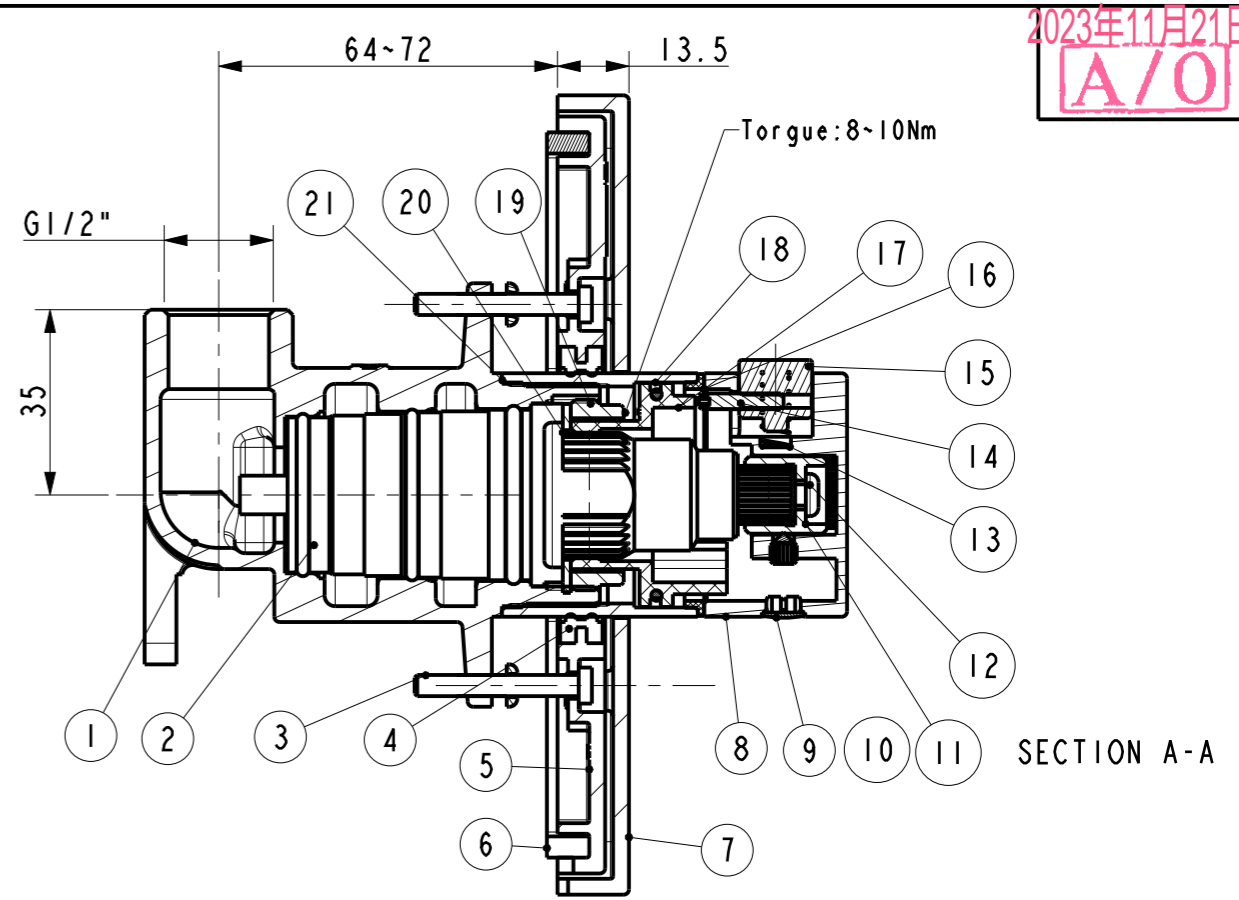

No.	Part No.	Description	Material	QTY	Remark
28	FF1-CN521N00000194	15818609F4\2002 保护套螺钉	SUS304	2	
27	FF1-CN521Z00004599	入墙式恒温阀保护套	PP	1	
26	FF1-CN521Z00000312	1586014699\单向阀 0V D20 (31.4220.0)	Assembly	2	
25	FF1-CN521N00000049	1580492199\入墙恒温单向阀锁紧螺母	HPb59-1	2	
24	FF1-CN521G00000107	1581210799\O型圈 17.8* 2	EPDM	2	
23	FF1-CN521J000000214	158180199U\入墙面板通用固定销钉	Hpb59-1	4	
22	FF1-CN521G00000291	158A912789\O环 (7X2) (Water Mark)	NER	4	
21	FF1-CN521J00107A0B	入墙恒温阀芯铜套-星河灰	HPb59-1	1	星河灰
20	FF1-CN521Z00000143	1581387899\入墙恒温阀芯定位片	SUS304	1	
19	FF1-CN521N00000048	1580492099\入墙恒温阀芯锁紧螺母	HPb59-1	1	
18	FF1-CN521G00000131	1581215799\O环 φ36*2	NER	1	
17	FF1-CN521Z00000144	1581400399\入墙恒温阀温度限位环	POM	1	
16	FF1-CN521W00000013	1581185299\入墙恒温阀把手垫圈	PA66	1	
15	FF1-CN521J00109A0X	入墙恒温阀把手按钮-星河灰	ZnA14-1	1	星河灰
14	FF1-CN521N00000140	1581743099\螺钉M3X17	SUS304	1	
13	FF1-CN521Z00000182	1581602599\典雅单孔面盆龙头把手弹簧	SUS304	1	
12	FF1-CN521N00000130	1581741199\一体式感应冲洗阀U管锁紧螺母	SUS304	1	
11	FF1-CN521J00000196	1581622899\32齿-36齿转换接头	HPb59-1	1	
10	FF1-CN521N00000228	158A917376\希丽亚台面浴缸内六方把手螺	SUS304	1	
9	FF1-CN521Z0000049A0	1580970150\把手孔塞(镀铬)-星河灰	ABS	1	星河灰
8	FF1-CN521L00050A0X	入墙式恒温控制阀把手-星河灰	ZnA14-1	1	星河灰
7	FF1-CN521FA00000265	158R65178U\逸魅尚入墙式淋浴通用面板-星河灰	ABS	1	星河灰
6	FF1-CN521K00000034	新典入墙面板胶带(海绵垫)4*8*570mm	EVA	1	
5	FF1-CN521F00000014	1580306799\入墙式淋浴龙头固定板	ABS	1	
4	FF1-CN521G00000206	158138759U\Φ46入墙面板密封胶圈(56*45*8)	NER	1	
3	FF1-CN521N00000185	1581839699\感应冲洗阀紧固板螺钉	SUS304	2	
2	FF1-CN521C00000012	AC-868\恒温阀阀芯 (CA43)	Assembly	1	
1	FFZ20021-0010699MC	入墙式恒温控制阀本体	DZR Brass	1	

DESIGNED	区振锋	2023.11.14	TITLE
CHECKED	利华斌	2023.11.14	Conceal Thermostatic Mixer with Trim_A00
APPROVED	郭军志	2023.11.14	REF
SCALE	MATERIAL	WEIGHT	易舒喜入墙恒温控制阀_星河灰
0.700	Assembly	[.0]	DWG NO. FFAS0930-000A00BF0

REV	DESCRIPTION	DATE	NAME

SECTION B-B