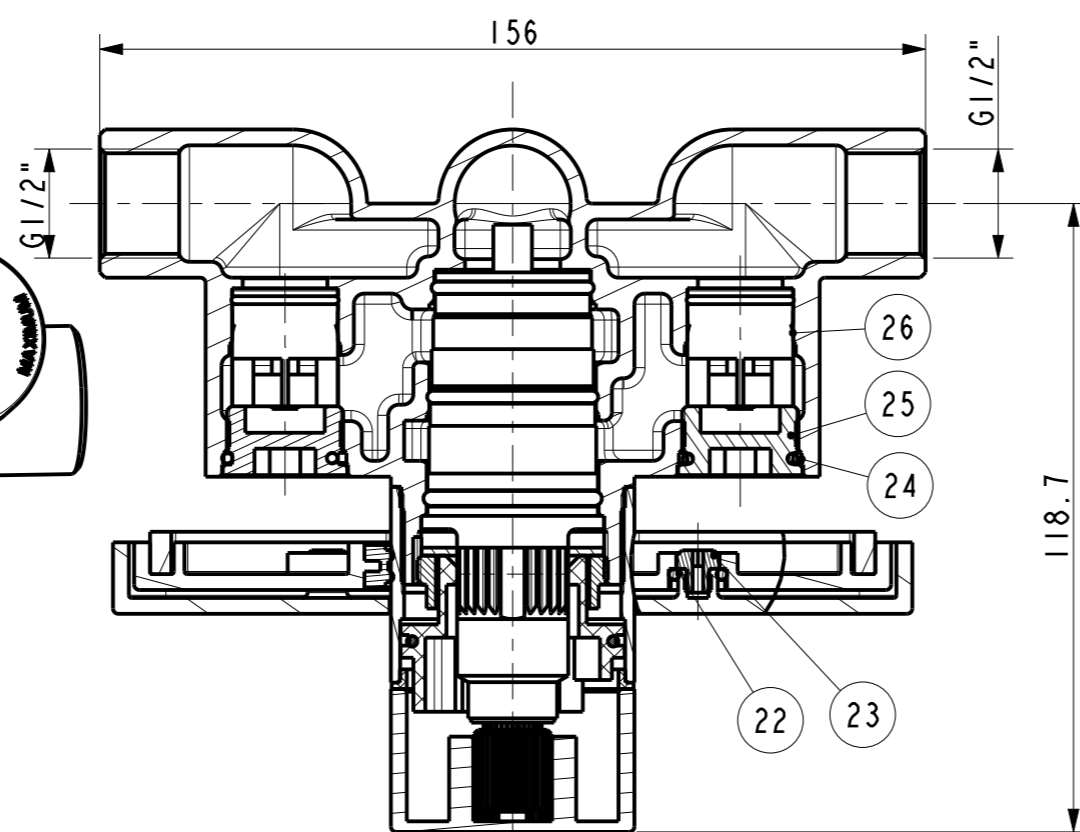

No.	Part No.	Description	Material	QTY	Remark
28	FF1-CN521N00000194	15818609F4\2002 保护套螺钉	SUS304	2	
27	FF1-CN521Z00004599	入墙式恒温阀保护套	PP	1	
26	FF1-CN521Z00000312	1586014699\单向阀 0V D20 (31.4220.0)	Assembly	2	
25	FF1-CN521N00000049	1580492199\入墙恒温单向阀锁紧螺母	HPb59-1	2	
24	FF1-CN521G00000107	1581210799\O型圈 17.8* 2	EPDM	2	
23	FF1-CN521J000000214	158180199U\入墙面板通用固定销钉	Hpb59-1	4	
22	FF1-CN521G00000291	158A912789\O环 (7X2) (Water Mark)	NER	4	
21	FF1-CN521J00107A0B	入墙恒温阀芯铜套-星河灰	HPb59-1	1	星河灰
20	FF1-CN521Z00000143	1581387899\入墙恒温阀芯定位片	SUS304	1	
19	FF1-CN521N00000048	1580492099\入墙恒温阀芯锁紧螺母	HPb59-1	1	
18	FF1-CN521G00000131	1581215799\O环 φ36*2	NER	1	
17	FF1-CN521Z00000144	1581400399\入墙恒温阀温度限位环	POM	1	
16	FF1-CN521W00000013	1581185299\入墙恒温阀把手垫圈	PA66	1	
15	FF1-CN521J00109A0X	入墙恒温阀把手按钮-星河灰	ZnA14-1	1	星河灰
14	FF1-CN521N00000140	1581743099\螺钉M3X17	SUS304	1	
13	FF1-CN521Z00000182	1581602599\典雅单孔面盆龙头把手弹簧	SUS304	1	
12	FF1-CN521N00000130	1581741199\一体式感应冲洗阀U管锁紧螺母	SUS304	1	
11	FF1-CN521J00000196	1581622899\32齿-36齿转换接头	HPb59-1	1	
10	FF1-CN521N00000228	158A917376\希丽亚台面浴缸内六方把手螺	SUS304	1	
9	FF1-CN521Z0000049A0	1580970150\把手孔塞(镀铬)-星河灰	ABS	1	星河灰
8	FF1-CN521L00050A0X	入墙式恒温控制阀把手-星河灰	ZnA14-1	1	星河灰
7	FF1-CN521FA00000265	158R65178U\逸魅尚入墙式淋浴通用面板-星河灰	ABS	1	星河灰
6	FF1-CN521K00000034	新典入墙面板胶带(海绵垫)4*8*570mm	EVA	1	
5	FF1-CN521F00000014	1580306799\入墙式淋浴龙头固定板	ABS	1	
4	FF1-CN521G00000206	158138759U\Φ46入墙面板密封胶圈(56*45*8)	NER	1	
3	FF1-CN521N00000185	1581839699\感应冲洗阀紧固板螺钉	SUS304	2	
2	FF1-CN521C00000012	AC-868\恒温阀阀芯 (CA43)	Assembly	1	
1	FFZ20021-0010699MC	入墙式恒温控制阀本体	DZR Brass	1	

REV	DESCRIPTION	DATE	NAME

SECTION B-B