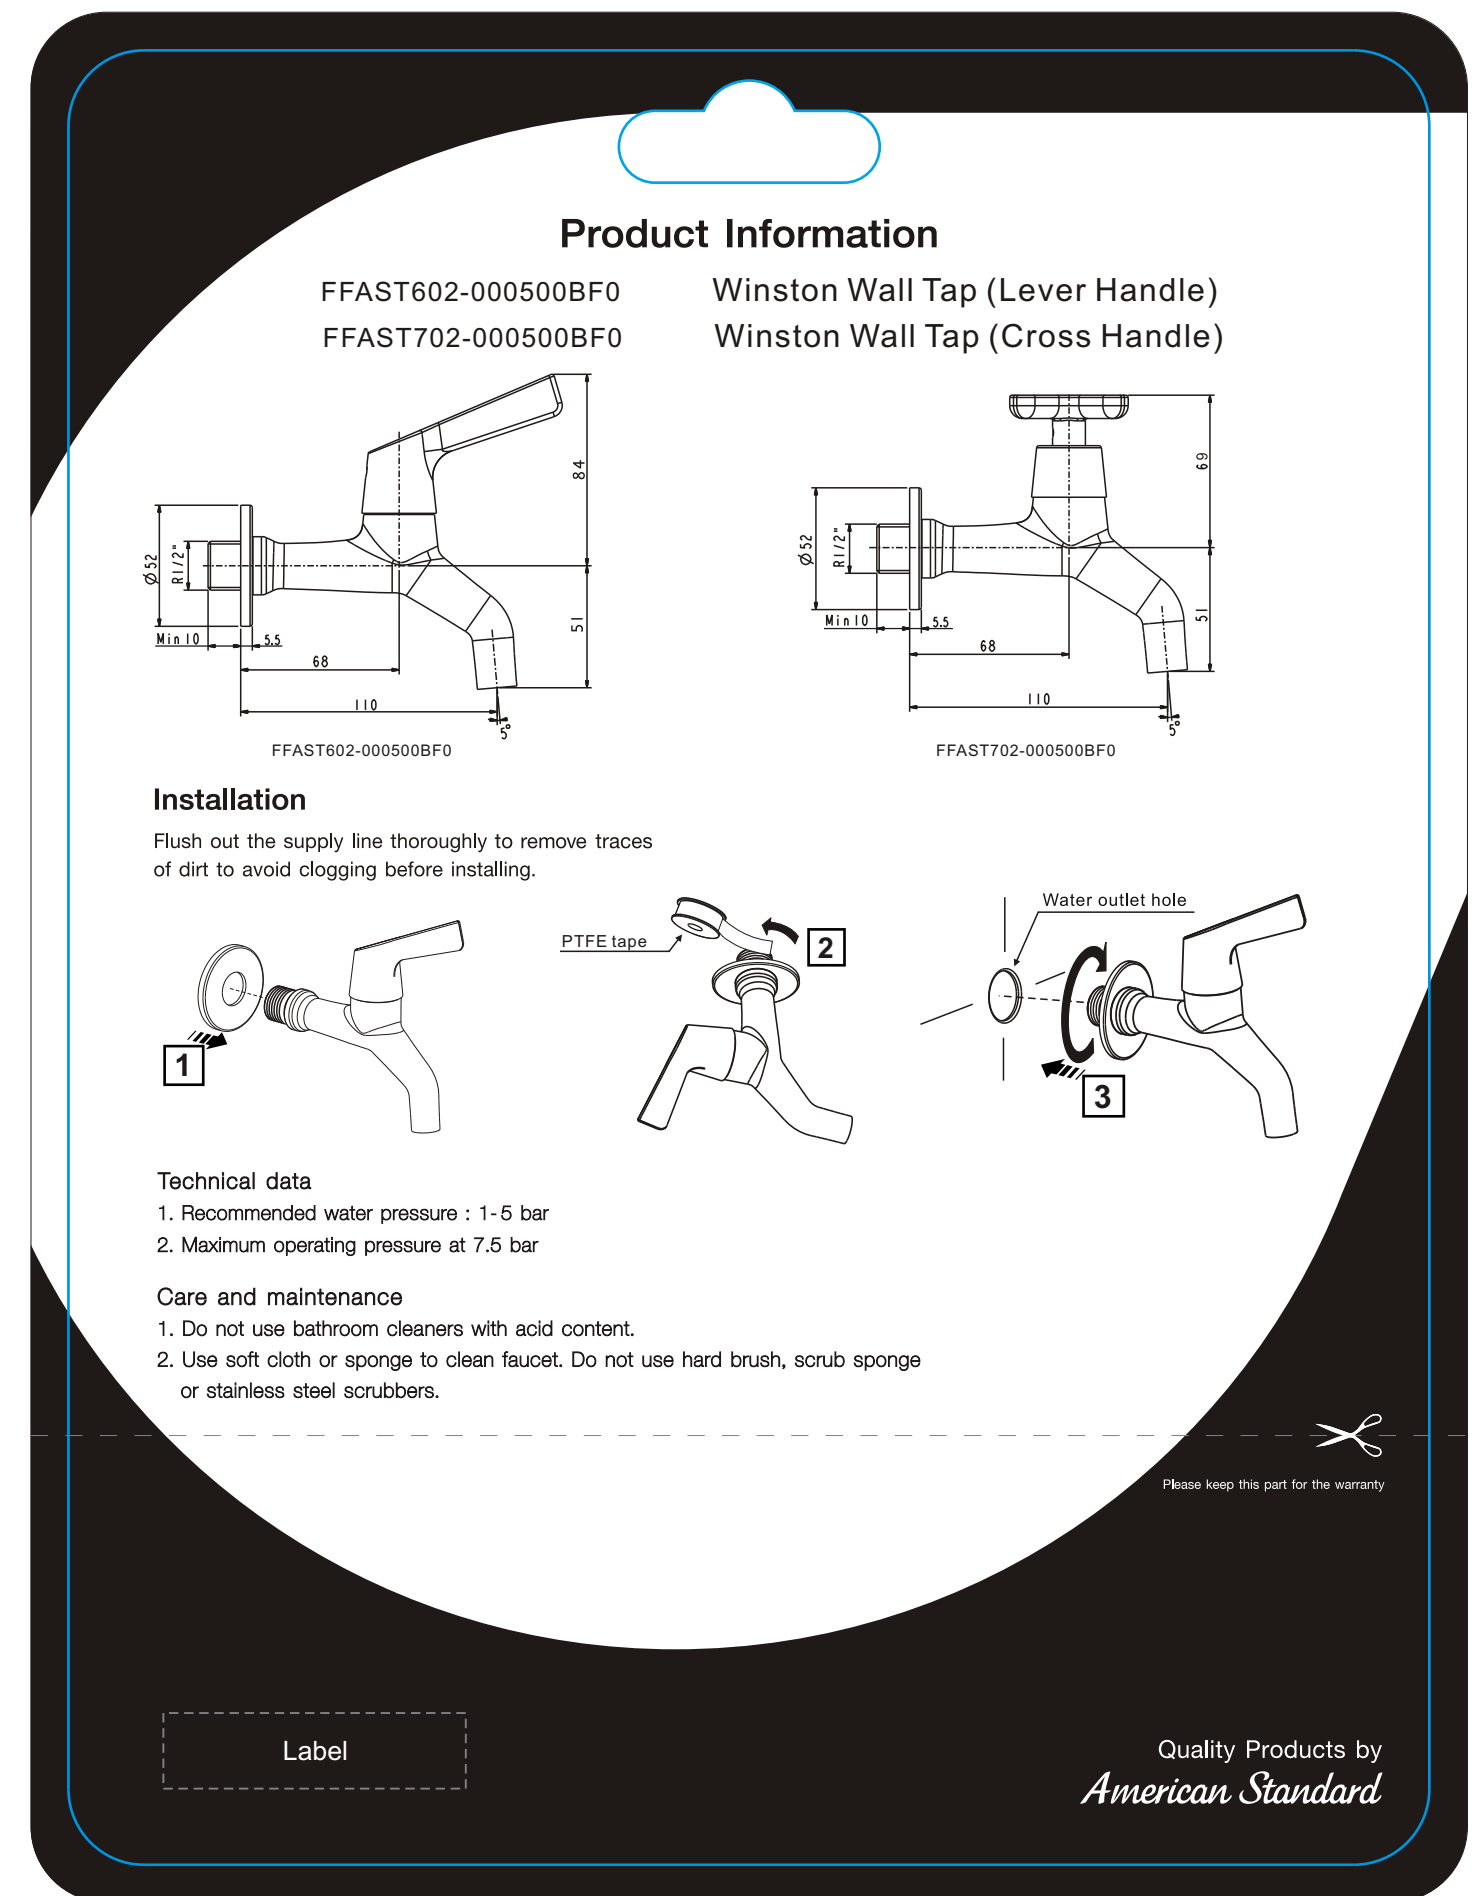

Front

Back

**Black**  
K 100

C : 0  
M : 0  
Y : 0  
K : 100

**Yellow**  
PANTONE  
108M

C : 0  
M : 6  
Y : 95  
K : 0

**Orange**  
PANTONE  
151C

C : 0  
M : 59.85  
Y : 100  
K : 0

Line Diecut Size : W 18 cm. x H 24 cm.