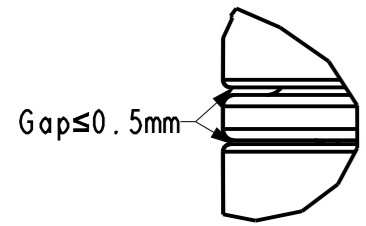

Logo: Silk printing
Color: Pantone cool gray 11c

- 技术要求:
- 花洒为单功能花洒, 顶盖可拆卸功能;
 - 花洒主体材质为ABS757, 表面镀铬, 面罩为白色, 色号: JMF-W1;
 - 花洒的相关性能符合《WI10.0406内控标准-花洒》相关要求;
 - 花洒包装为普通包装;
 - 美标Logo江门厂镭射+丝印;
 - 1Bar 下的流量为4.2~8L/min.
 - 带“★”为重要尺寸, 螺纹要求通规通, 止规止。

DESIGNED	刘卫群	2021.10.19	TITLE	DuoStiX Hand Shower (Glossy White)	
CHECKED		2021.10.19	REF	双功能杆形花洒 亮白 (带2.5GPM恒流阀、花洒支架、花洒软管)	
APPROVED		2021.10.19			
SCALE	MATERIAL	WEIGHT	DWG NO.	American Standard	
1:2	Assembly		FFASS508-000090BF0		