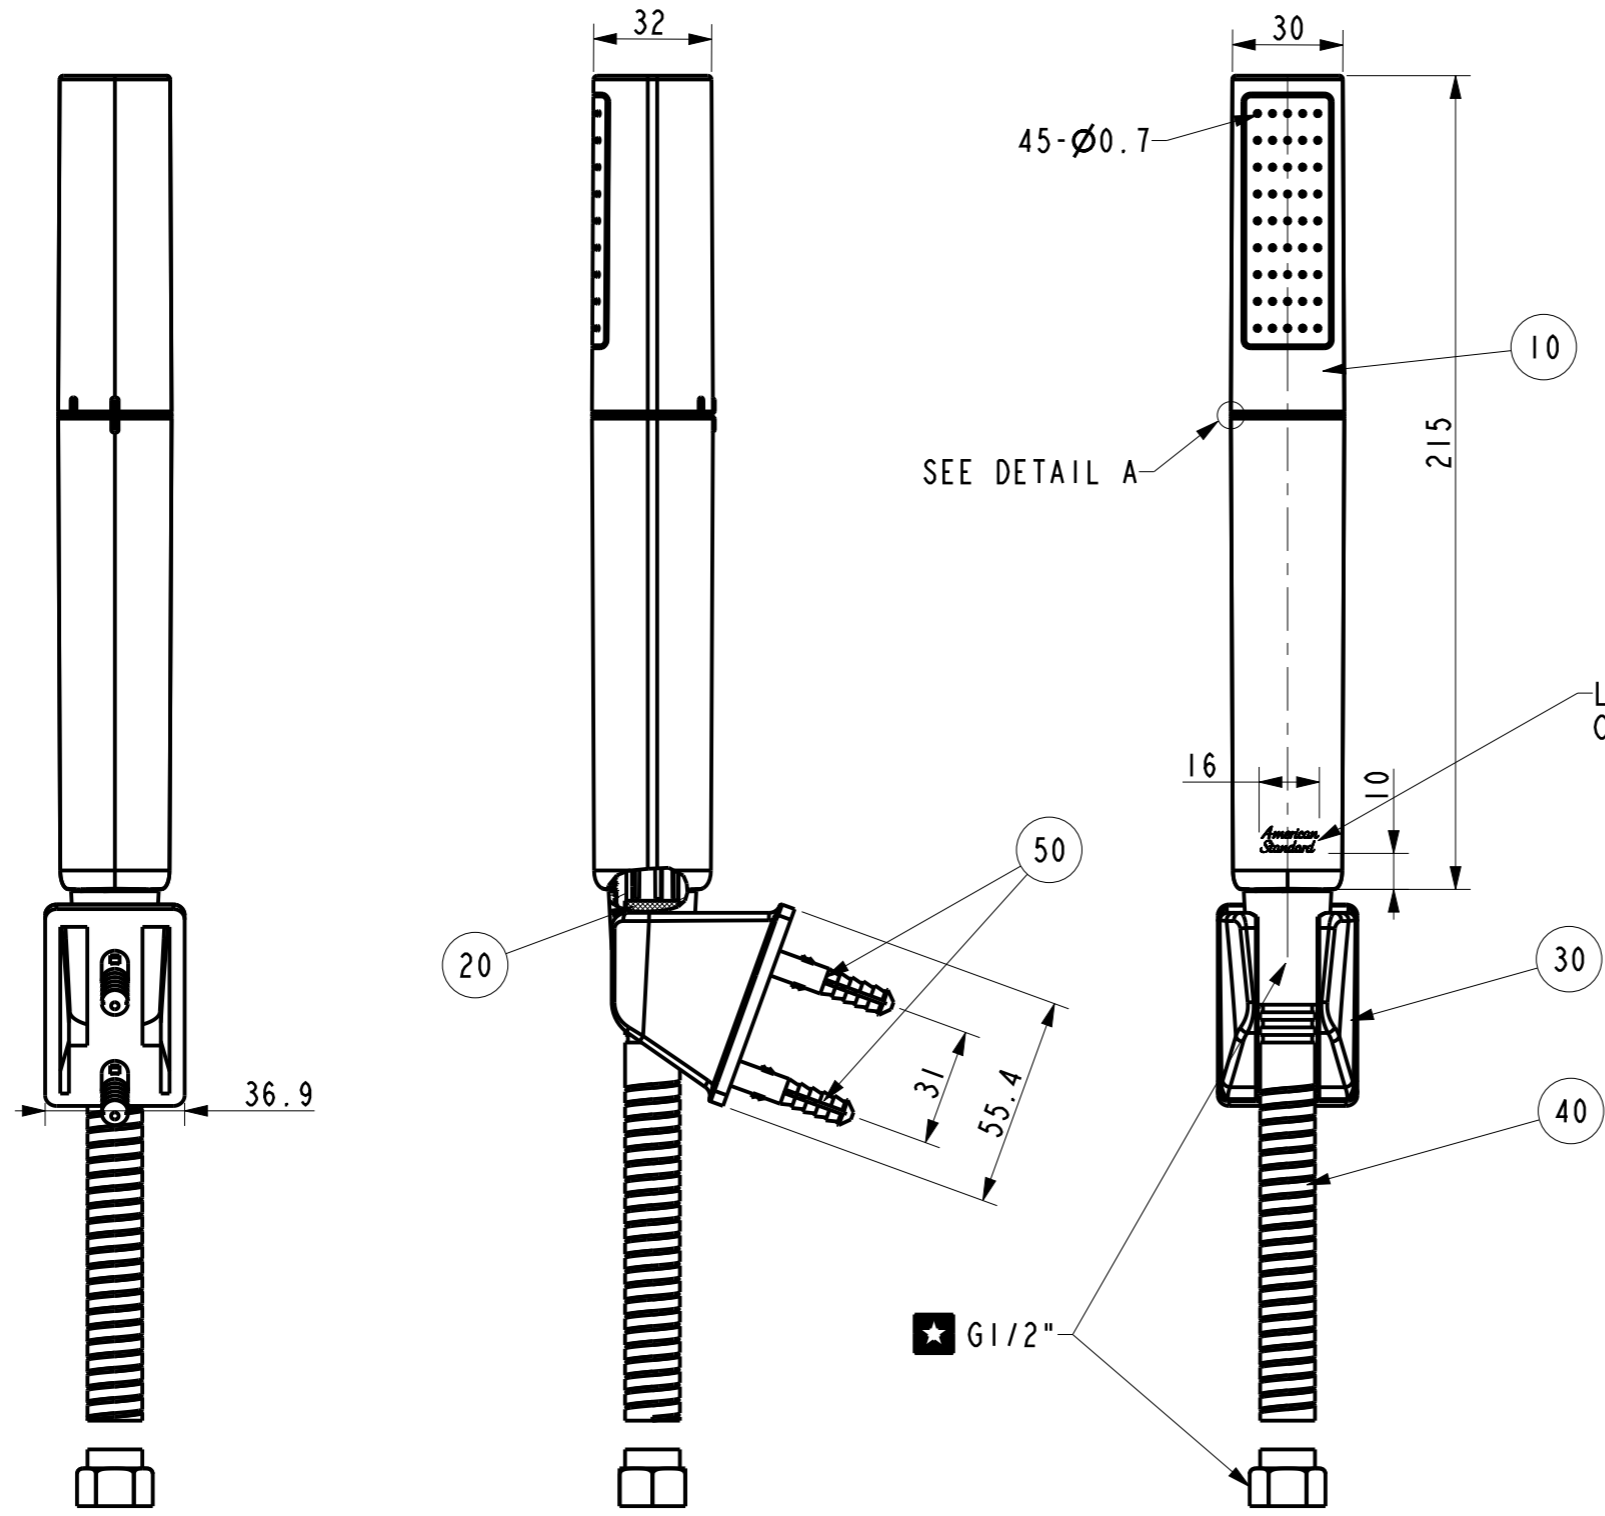

Logo: Silk printing
Color: Pantone cool gray 11c

- 技术要求:
- 花洒为单功能花洒, 顶盖可拆卸功能;
 - 花洒主体材质为ABS757, 表面镀铬, 面罩为白色, 色号: JMF-W1;
 - 花洒的相关性能符合《WI10.0406内控标准-花洒》相关要求;
 - 花洒包装为普通包装;
 - 美标Logo江门厂镭射+丝印;
 - 1Bar 下的流量为4.2~8L/min.
 - 带“★”为重要尺寸, 螺纹要求通规通, 止规止。

50	FF1-CN521X00000013	15818817X0\6inch经济型不锈钢螺钉组件	Assembly	1	
40	FF1-CN521T0007150S	不锈钢防缠绕花洒软管-1.5m	Assembly	1	
30	FF1-CN521H00000055	1582350350\RG孔花洒支架2型	Assembly	1	
20	FF1-CN521Z0008299P	2.5GPM恒流阀 (Neoperl 58.6158.0)	Assembly	1	
10	FF1-CN521H0007150P	双功能杆形花洒 (白色)	Assembly	1	
No.	Part No.	Part name	Material	QTY	Remark

DESIGNED	刘卫群	2021.10.19	TITLE	DuoStiX Hand Shower (Glossy White)	
CHECKED		2021.10.19	REF	双功能杆形花洒 亮白 (带2.5GPM恒流阀、花洒支架、花洒软管)	
APPROVED		2021.10.19			
SCALE	MATERIAL	WEIGHT	DWG NO.	American Standard	
1:2	Assembly		FFASS508-000090BF0		

REV	DESCRIPTION	DATE	NAME