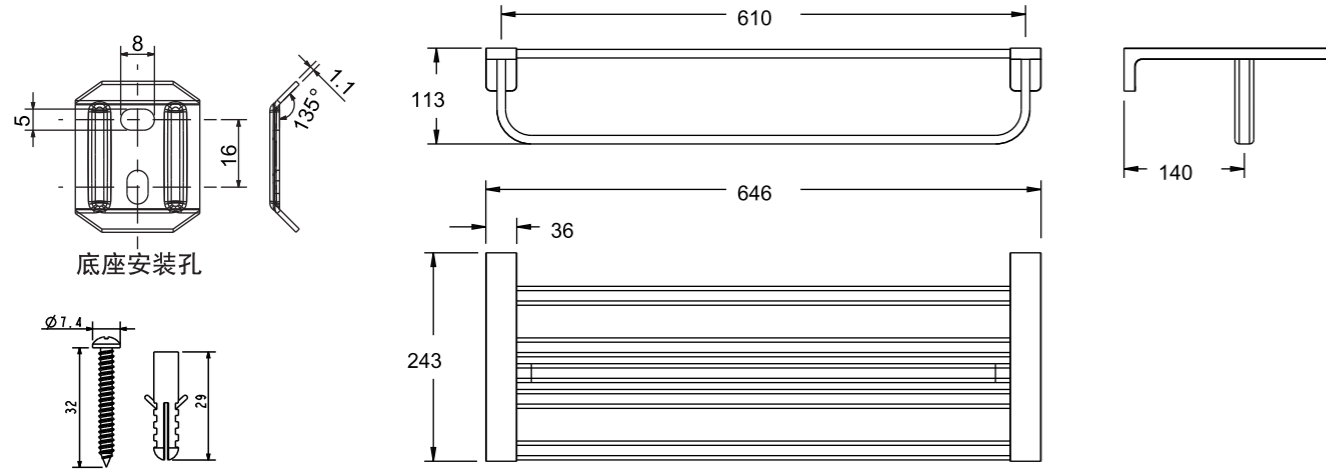

基本尺寸

单位: mm(毫米)

FFAS1395-908500BC0

零件明细

FFAS1393-908500BC0

序号	零件名称	数量
1	左底座	1
2	接头	2
3	毛巾杆	1
4	右底座	1
5	内六角螺钉M5*10	2
6	十字沉头螺钉	2
7	固定片	2
8	自攻螺丝	4
9	膨胀管	4
10	内六角扳手2.5mm	1
11	螺栓	2

FFAS1394-908500BC0

序号	零件名称	数量
1	左底座	1
2	装饰盖	2
3	接头	4
4	螺栓	4
5	毛巾杆	2
6	十字沉头螺钉	4
7	右底座	1
8	固定片	2
9	内六角螺钉M5*10	2
10	膨胀管	4
11	自攻螺丝	4
12	内六角扳手2.5mm	1

FFAS1395-908500BC0

序号	零件名称	数量
1	左底座	1
2	装饰盖	2
3	接头	8
4	螺栓	8
5	毛巾杆	2
6	十字沉头螺钉	6
7	右底座	1
8	下接头	2
9	螺栓	4
10	弯管毛巾杆	1
11	固定片	2
12	膨胀管	4
13	自攻螺丝	4
14	内六角螺钉M5*10	2
15	内六角扳手2.5mm	1
16	毛巾杆(无孔)	2