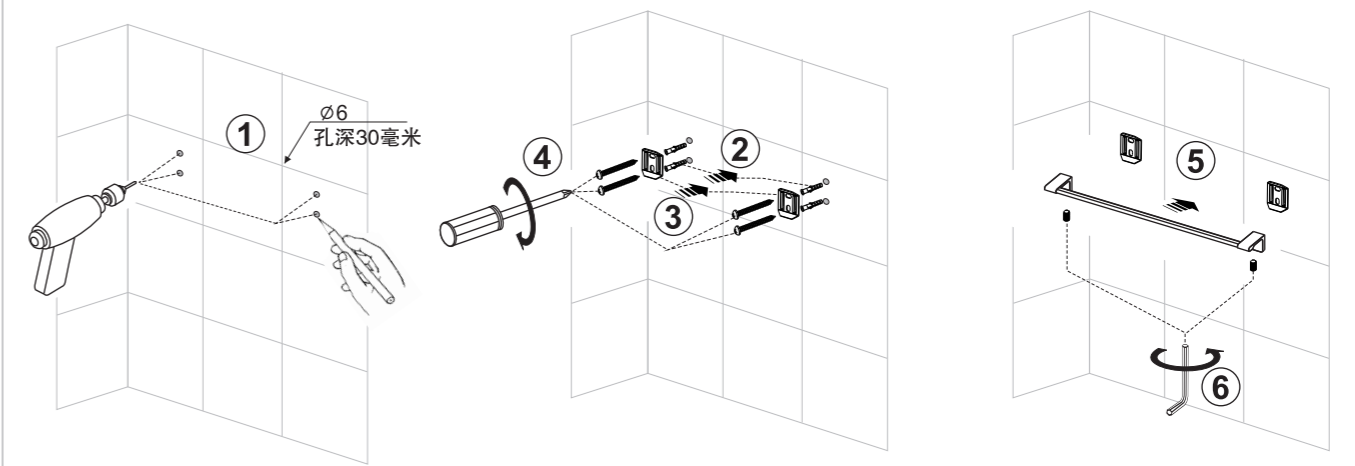

安装部分

FFAS1393-908500BC0

* 参考尺寸图, 标画螺钉孔位;
* 用钻机钻孔。

* 参考图中步骤, 打入膨胀管;
* 放入固定片, 用螺丝固定好。

* 放入毛巾杆, 用螺钉紧固好。

FFAS1394-908500BC0