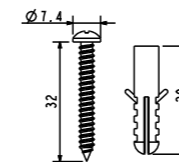

## 推荐的工具和材料

水平仪

尺子

螺丝刀

画线笔

打孔钻机

锤子

## 基本尺寸

单位：mm(毫米)

FFAS1393-908500BC0

底座安装孔

FFAS1394-908500BC0

底座安装孔